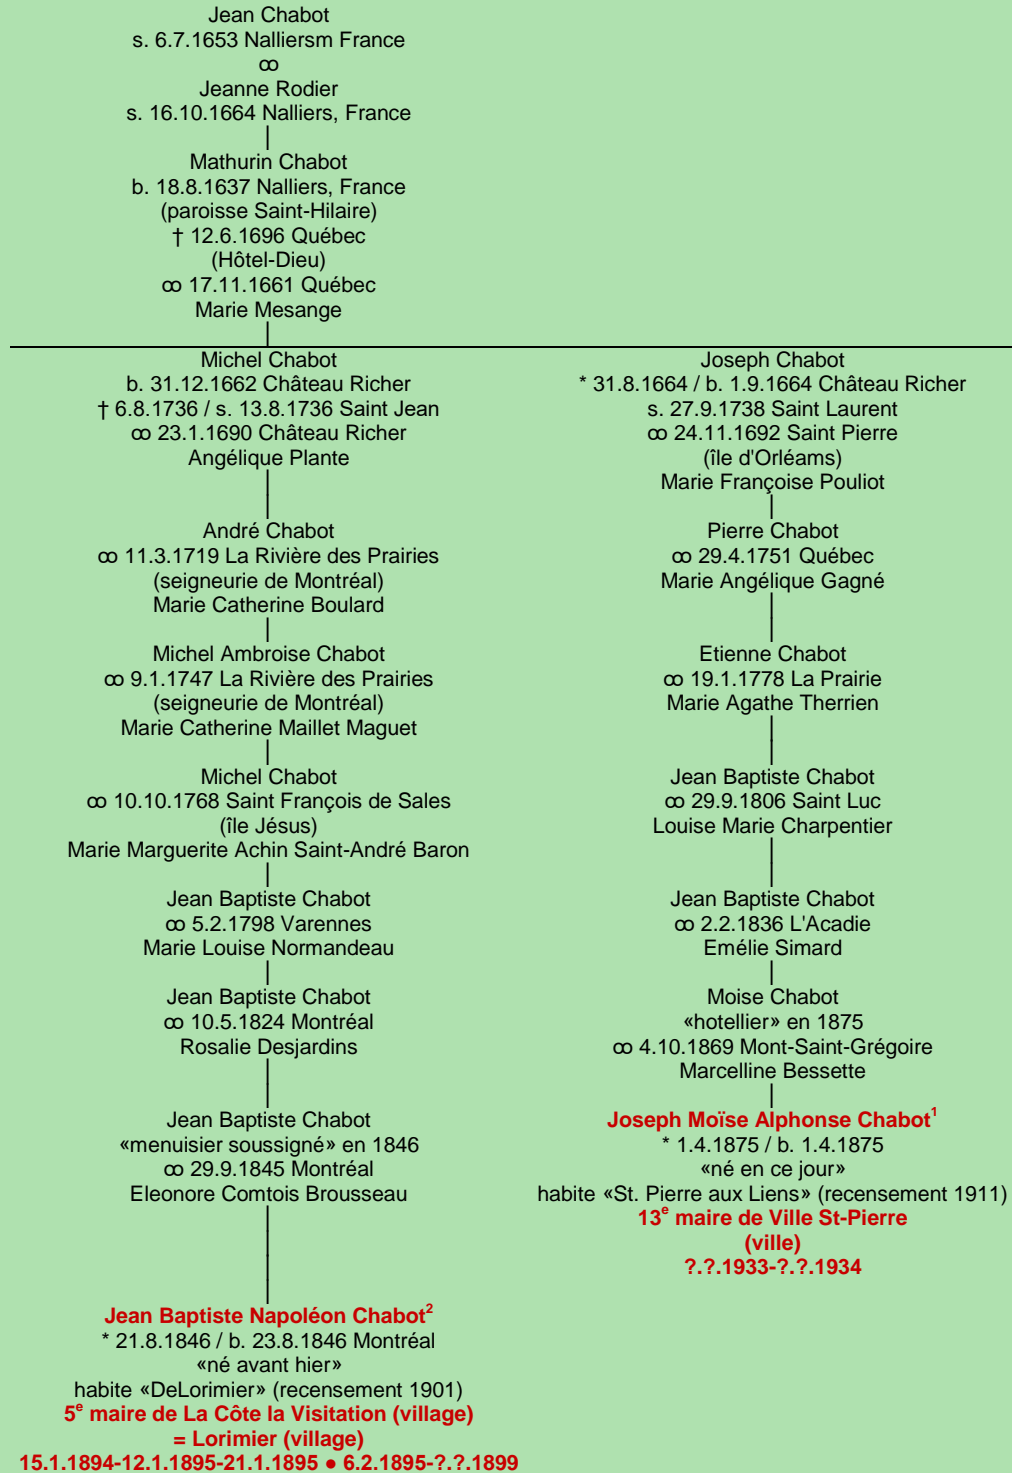

**CHABOT**  
- Nalliers, France -

Tableau mis à jour le dimanche, 5 mai 2024, 03:55:10  
© Janko Pavsic

1 Registres de la paroisse Saint-Jean-l'Évangéliste, 1875 (copie du greffe), Saint-Jean-sur-Richelieu.  
2 Registres de la paroisse Notre-Dame, 1846 (original paroissial), Montréal.