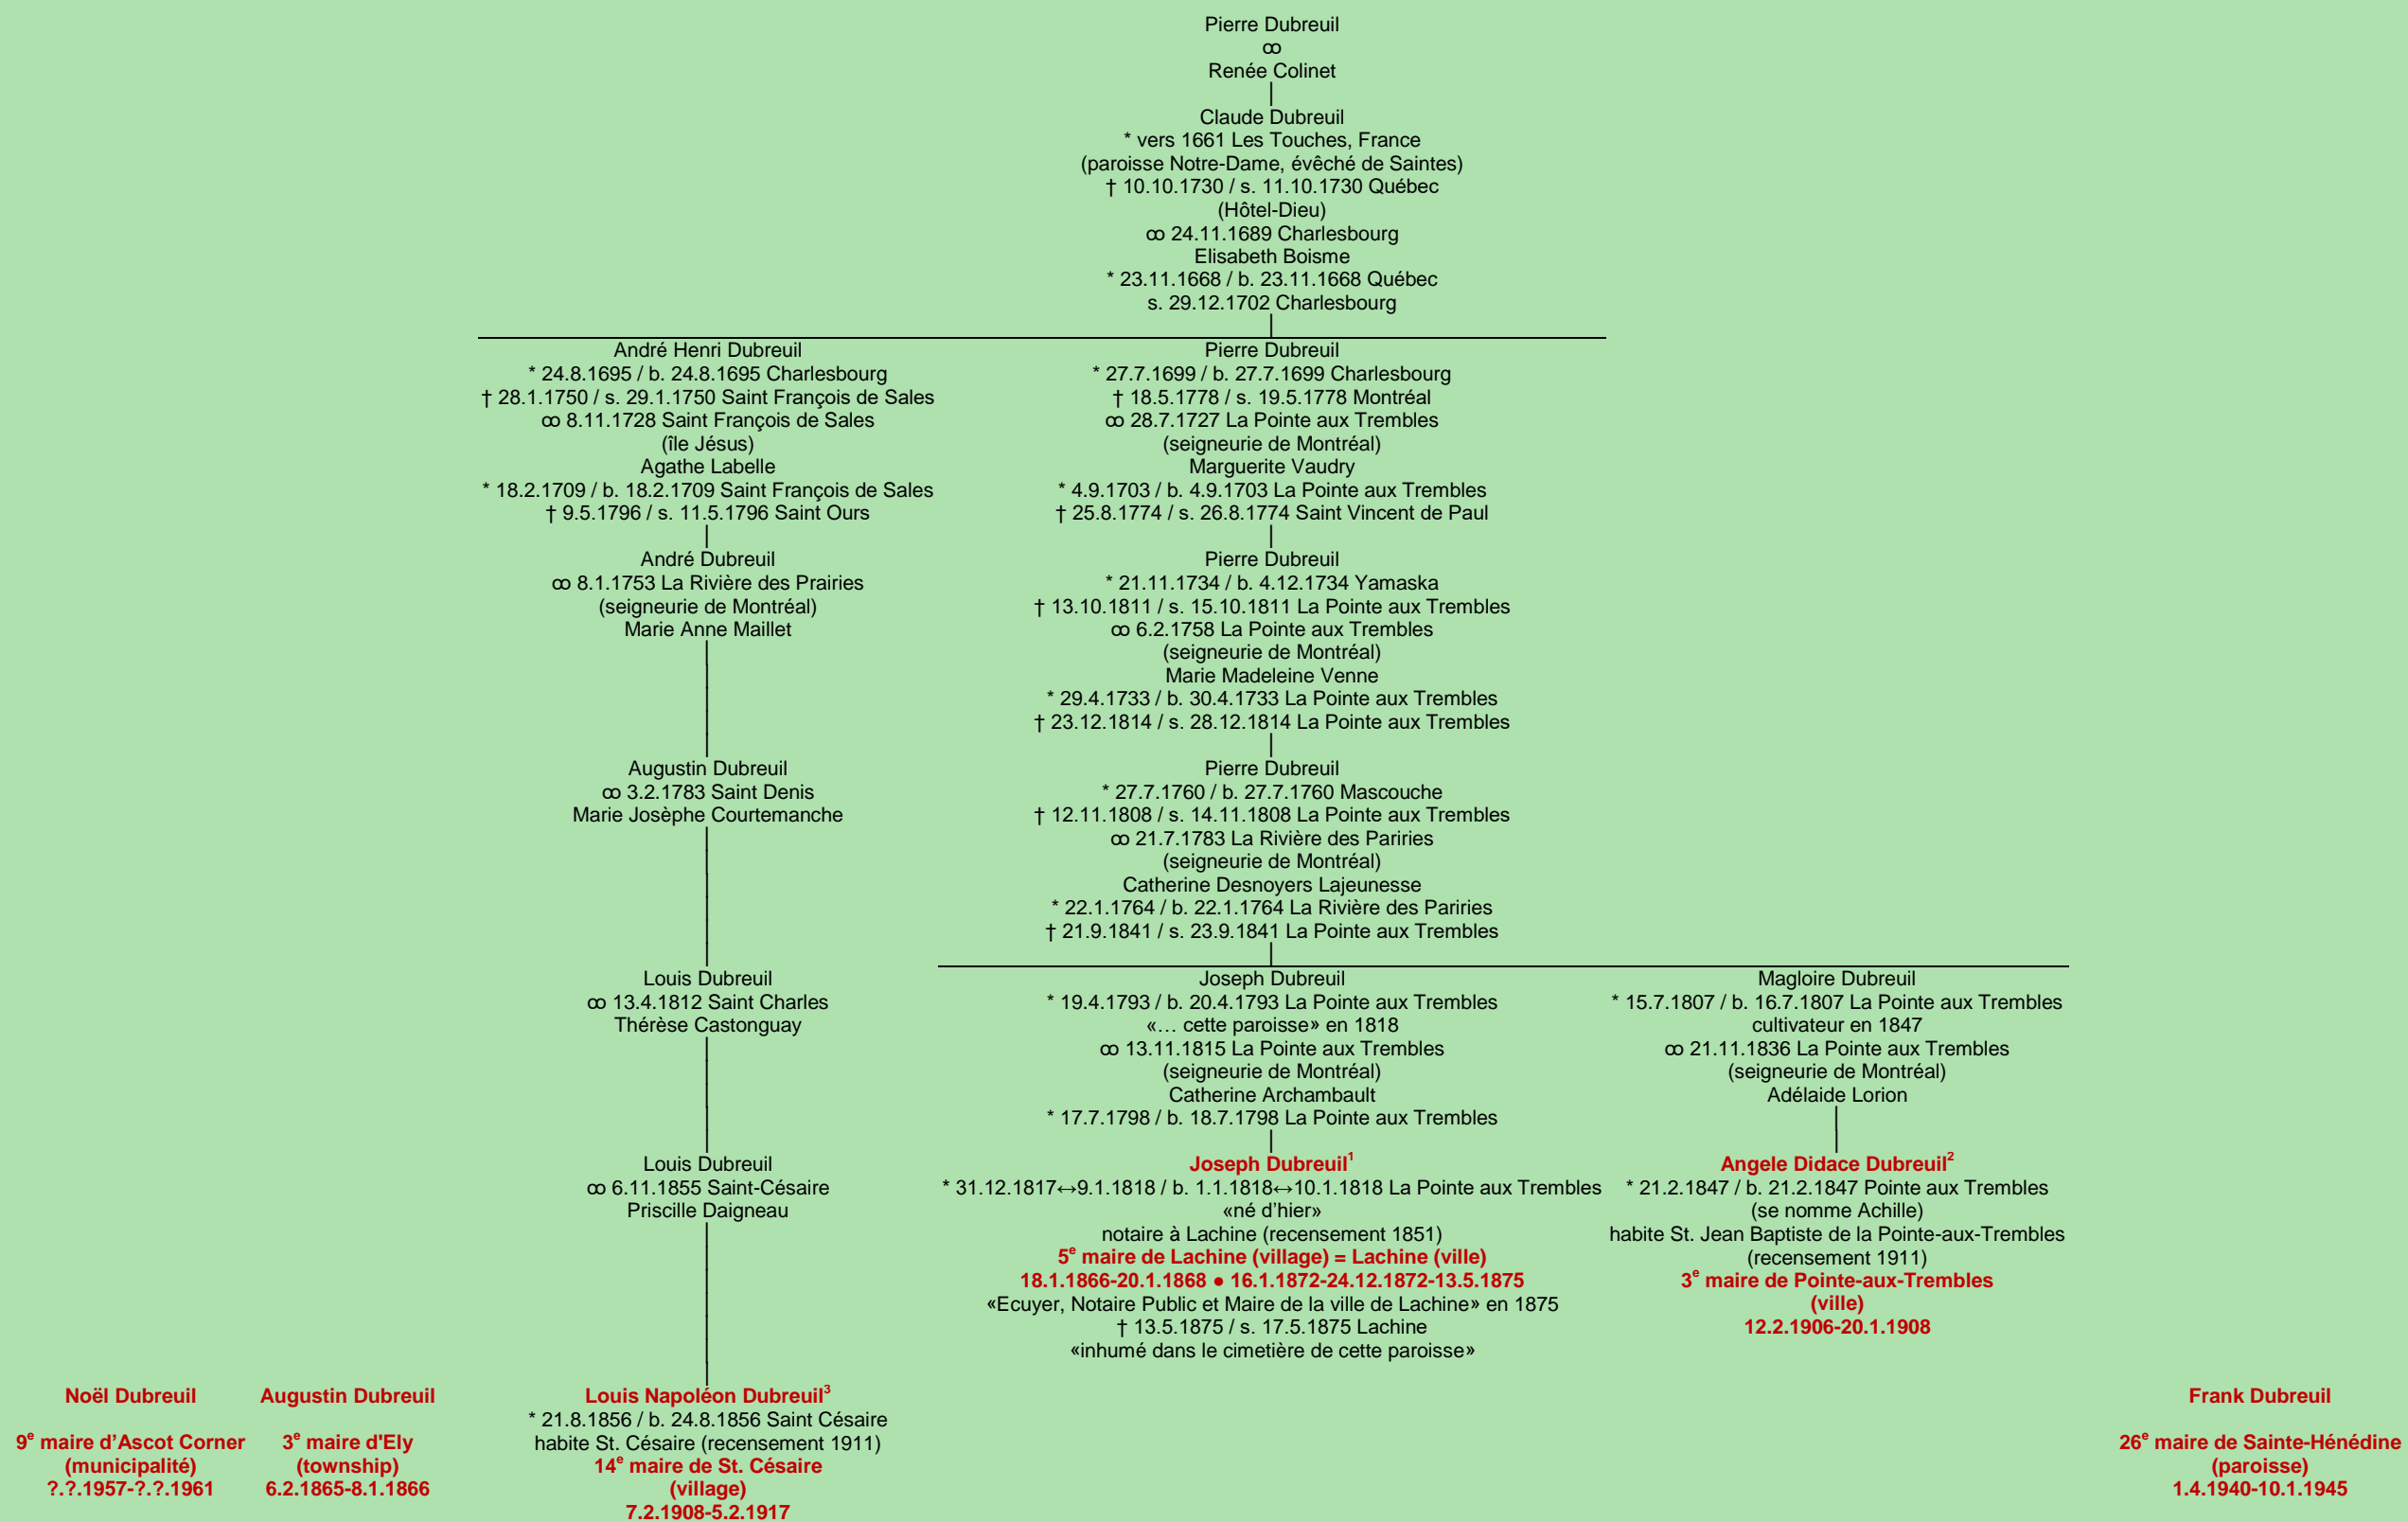

DUBREUIL
- Les Touches, France –
(lignage de Pierre)

[lignage de Jacques Dubreuil](#)

1 Registres de la paroisse Saint-Enfant-Jésus, 1818 (copie du greffe), Montréal. Registres de la paroisse Saints-Anges-Gardiens, 1875, Montréal.
2 Registres de la paroisse Saint-Enfant-Jésus, 1847 (original paroissial et copie du greffe), Montréal.
3 Registres de la paroisse Saint-Césaire, 1856 (copie du greffe), Saint-Césaire.