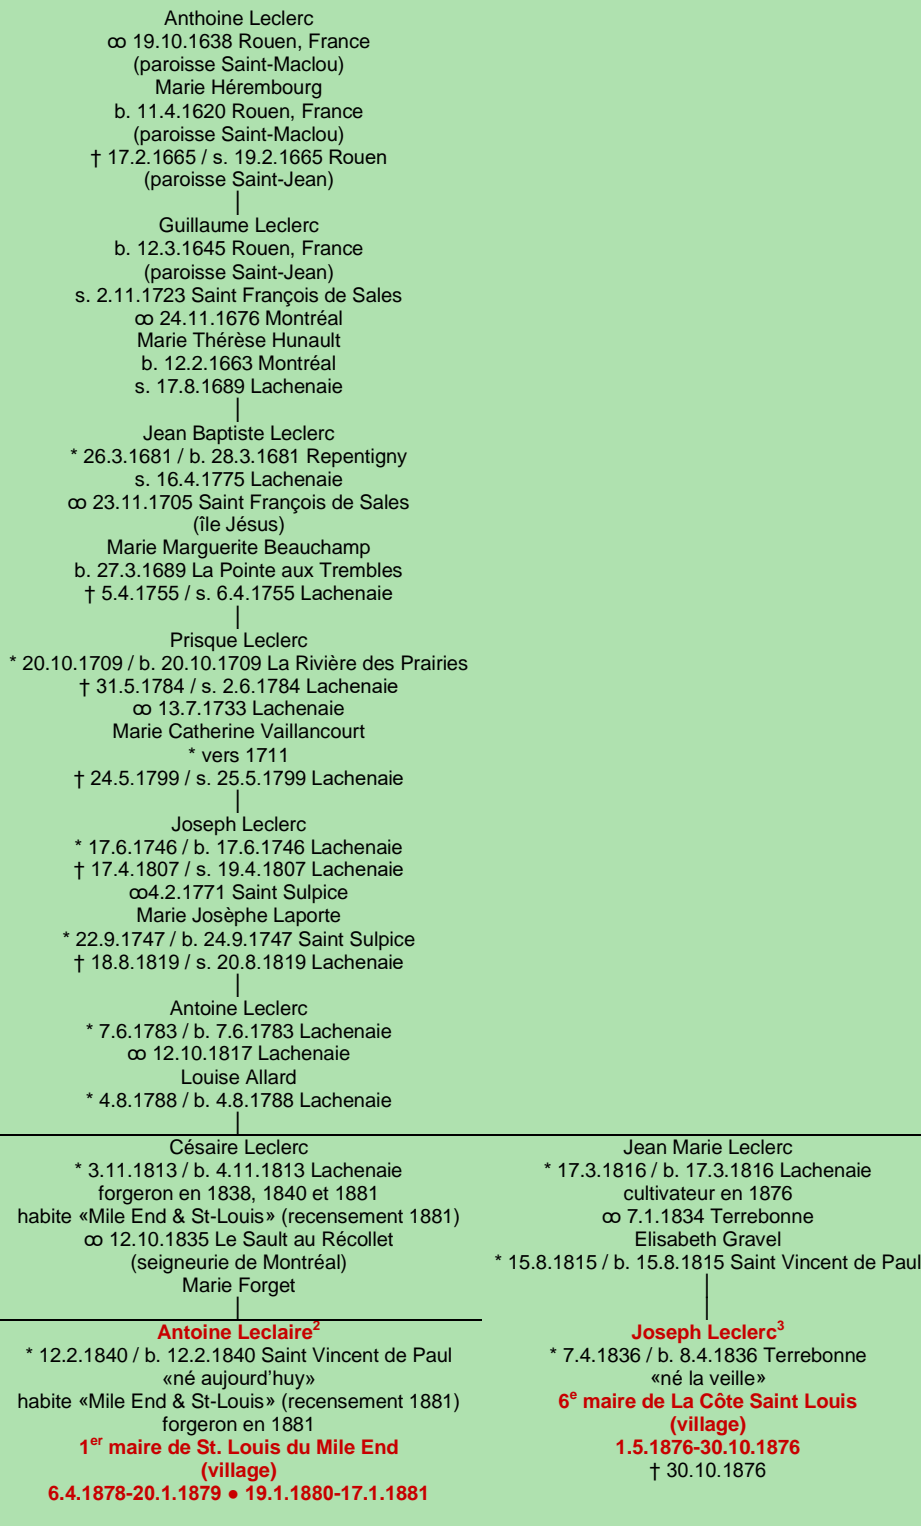

LECLERC
- Rouen, France –
(lignage d'Anthoine)

[lignage de Jacques Leclerc](#)
[lignage de Jean Leclerc](#)

Tableau mis à jour le lundi, 3 juin 2024, 22:07:10
© Janko Pavsic

1 Registres de la paroisse Saint-Louis, 1838 (copie du greffe), Terrebonne.

2 Registres de la paroisse Saint-Vincent-de-Paul, 1840 (copie du greffe), Laval.

3 Registres de la paroisse Saint-Louis-de-France, 1836 (copie du greffe), Terrebonne.