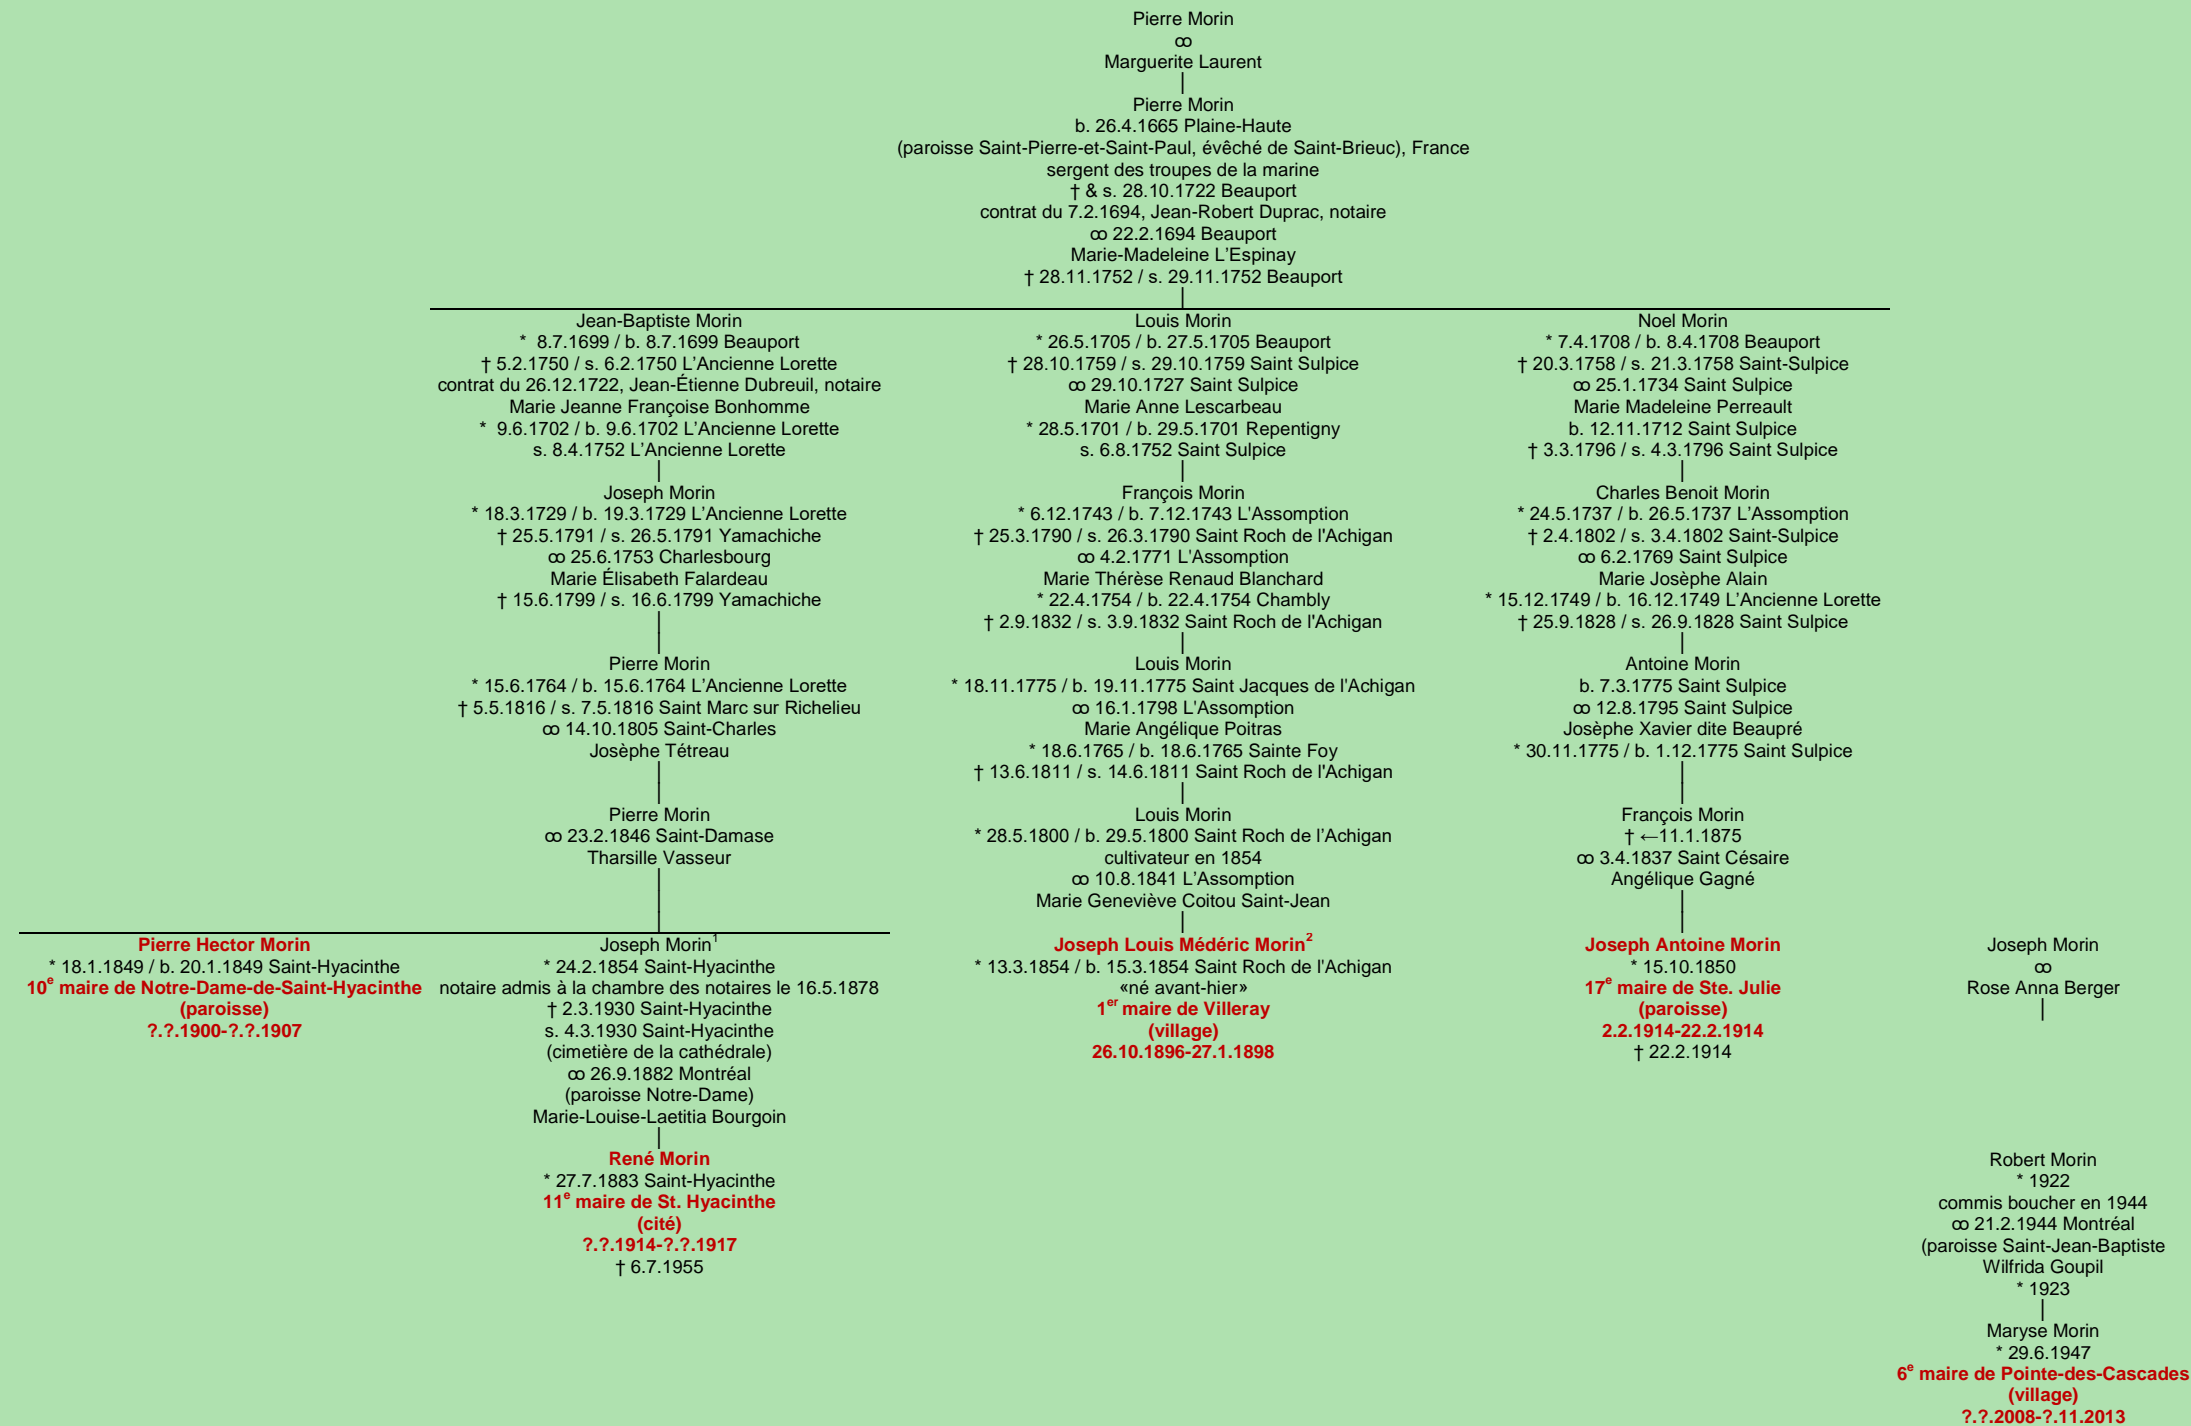

**MORIN**  
- Plaine-Haute, France –  
(lignage de Pierre Morin et Marguerite Laurent)

[lignage de Claude Morin et Jeanne Moreau](#)  
[lignage de Jacques Morin et Hilaire Gury](#)  
[lignage de Jacques Morin et Michelle Dion](#)  
[lignage de Pierre Morin et Marie Martin](#)

[version 2010](#)

1 Dictionnaire des parlementaires du Québec 1792-1992, 1993, page 543.

2 Registres de la paroisse Saint-Roch, 1854 (copie du greffe), Saint-Roch-de-l'Achigan.