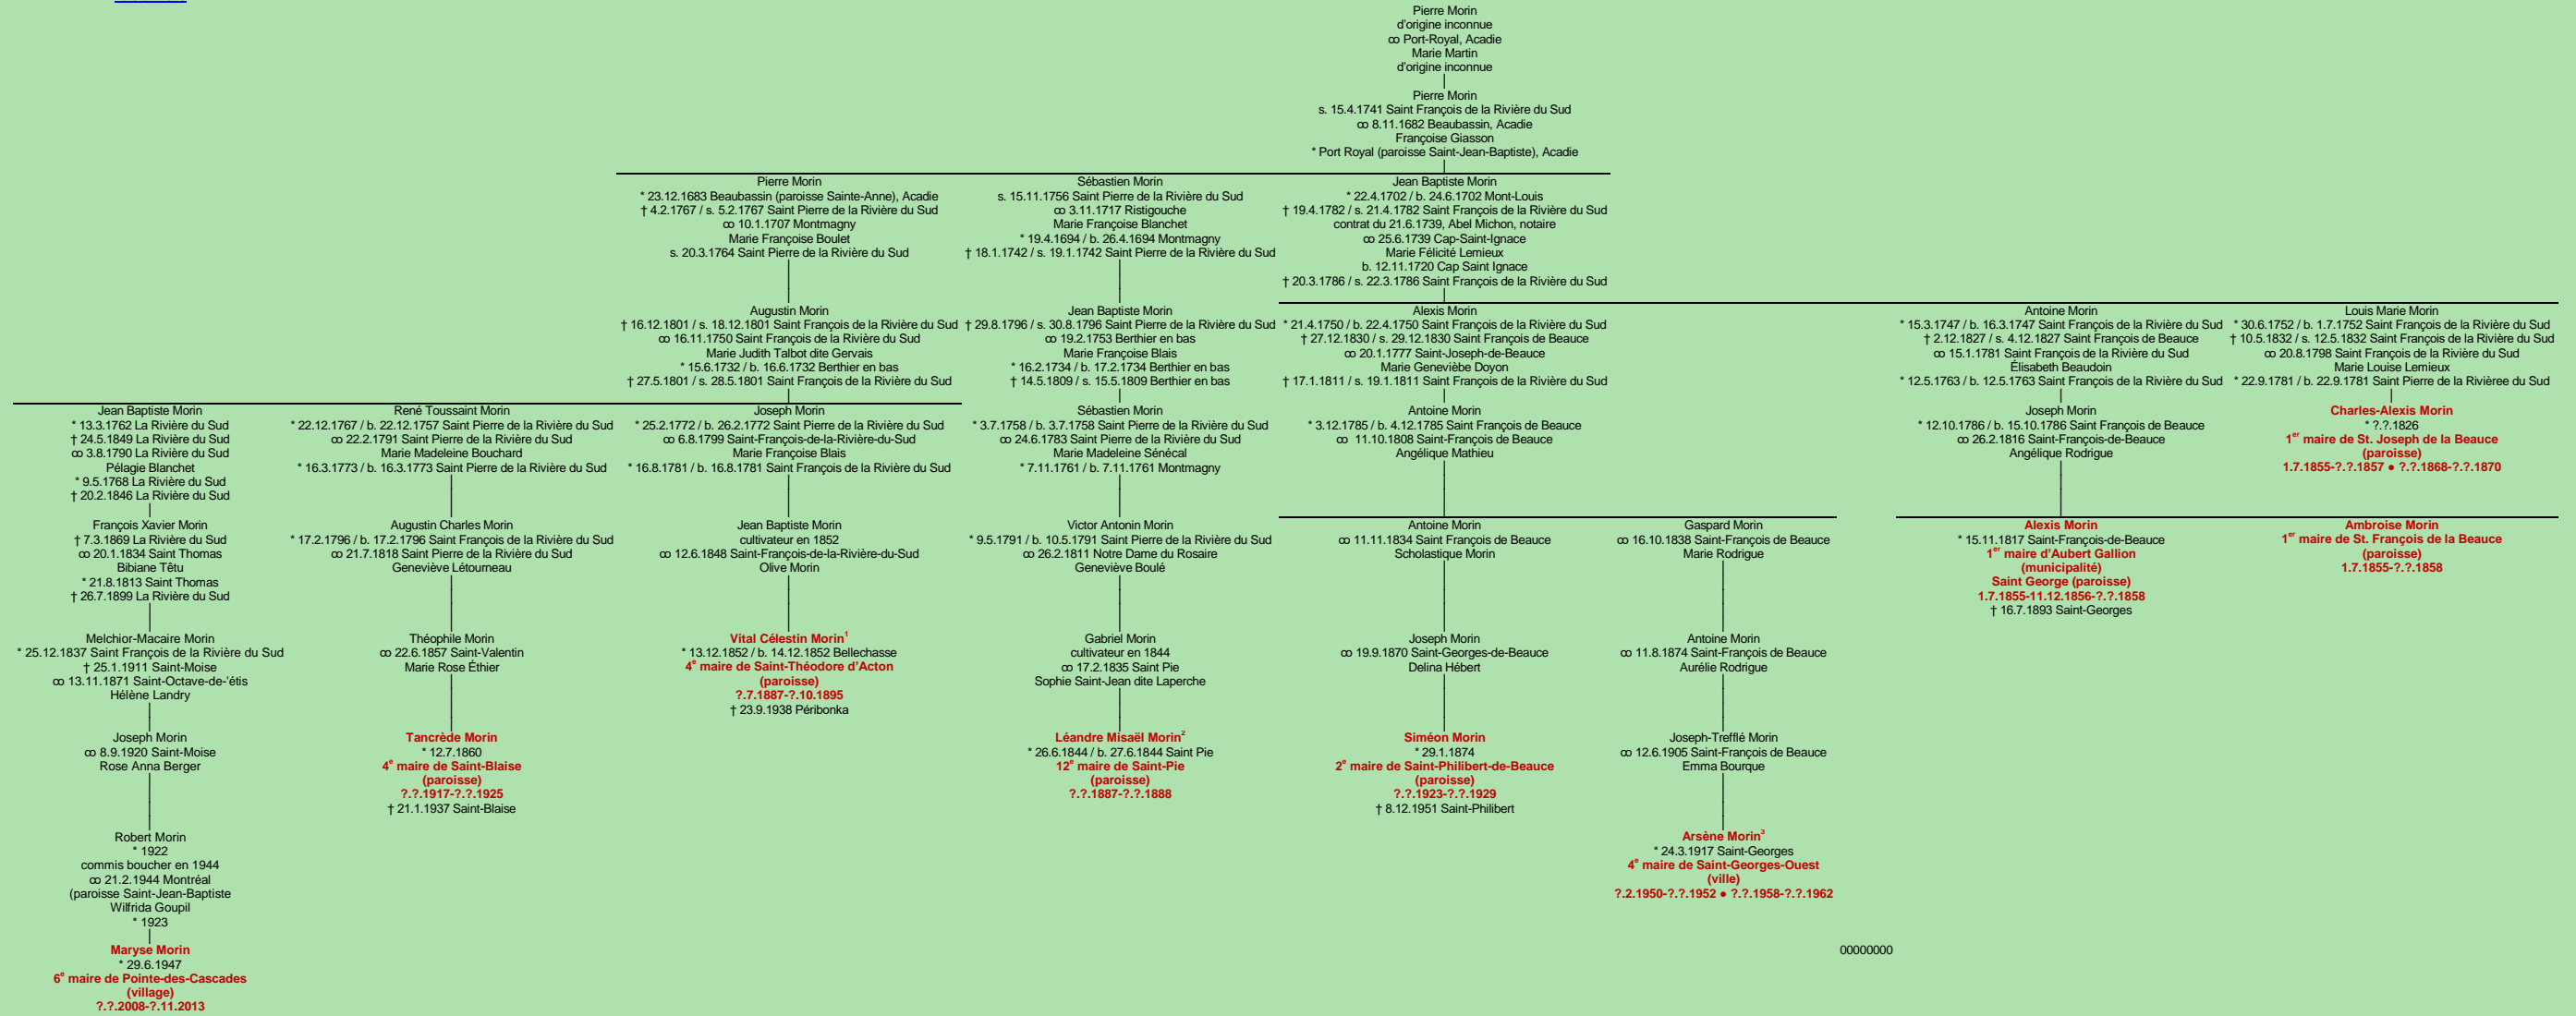

MORIN
- Port-Royal, Acadie –
(lignage de Pierre Morin et Marie Martin)

[lignage de Claude Morin et Jeanne Moreau](#)
[lignage de Jacques Morin et Hilaire Gurry](#)
[lignage de Jacques Morin et Michelle Dion](#)
[lignage de Pierre Morin et Marguerite Laurent](#)

version 2010

0000000

Tableau mis à jour le jeudi, 16 mai 2024, 18:13:05
© Janko Pavsic

¹ Registres de la paroisse Saint-François-de-Sales, 1852, Saint-François-de-la-Rivière-du-Sud.
² Registres de la paroisse Saint-Pie, 1844, Saint-Pie.
³ Biographies Beauce Dorchester Frontenac, 1972, page 175.