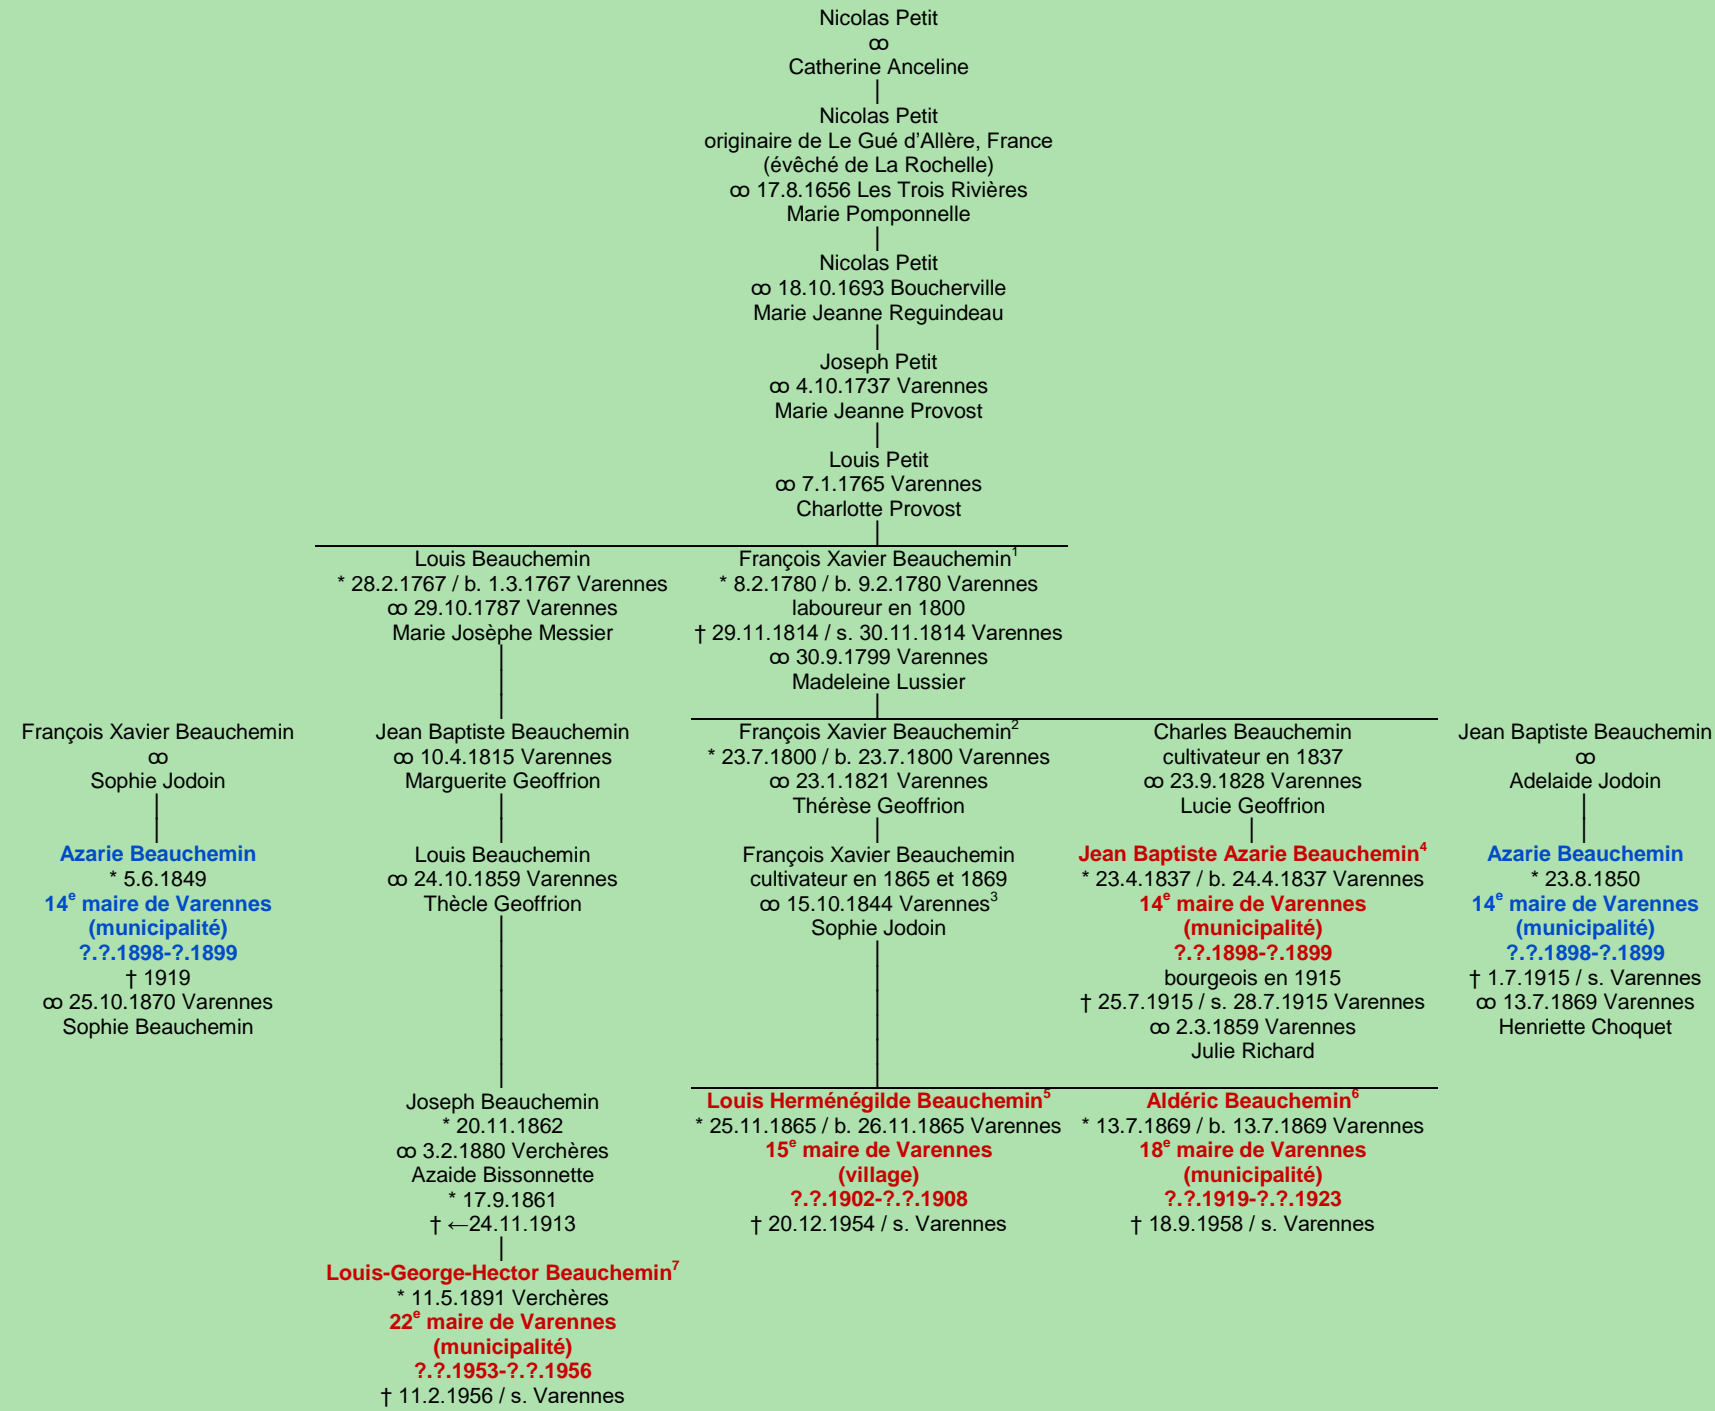

**PETIT**  
- Le Gué d'Allère, France –  
(lignage de Nicolas)

[lignage de Jean Petit](#)

Tableau mis à jour le lundi, 15 juillet 2024, 06:39:27  
© Janko Pavsic

1 Registres de la paroisse Sainte-Anne, 1814 (original paroissial), Varennes.  
2 Registres de la paroisse Sainte-Anne, 1800 (original paroissial), Varennes.  
3 Registres de la paroisse Sainte-Anne, 1844 (original paroissial), Varennes.  
4 Registres de la paroisse Sainte-Anne, 1837 (original paroissial) et 1915 (original paroissial), Varennes.  
5 Registres de la paroisse Sainte-Anne, 1865 (original paroissial), Varennes.  
6 Registres de la paroisse Sainte-Anne, 1869 (original paroissial), Varennes.  
7 Registres de la paroisse Saint-François-Xavier, 1891, Verchères.