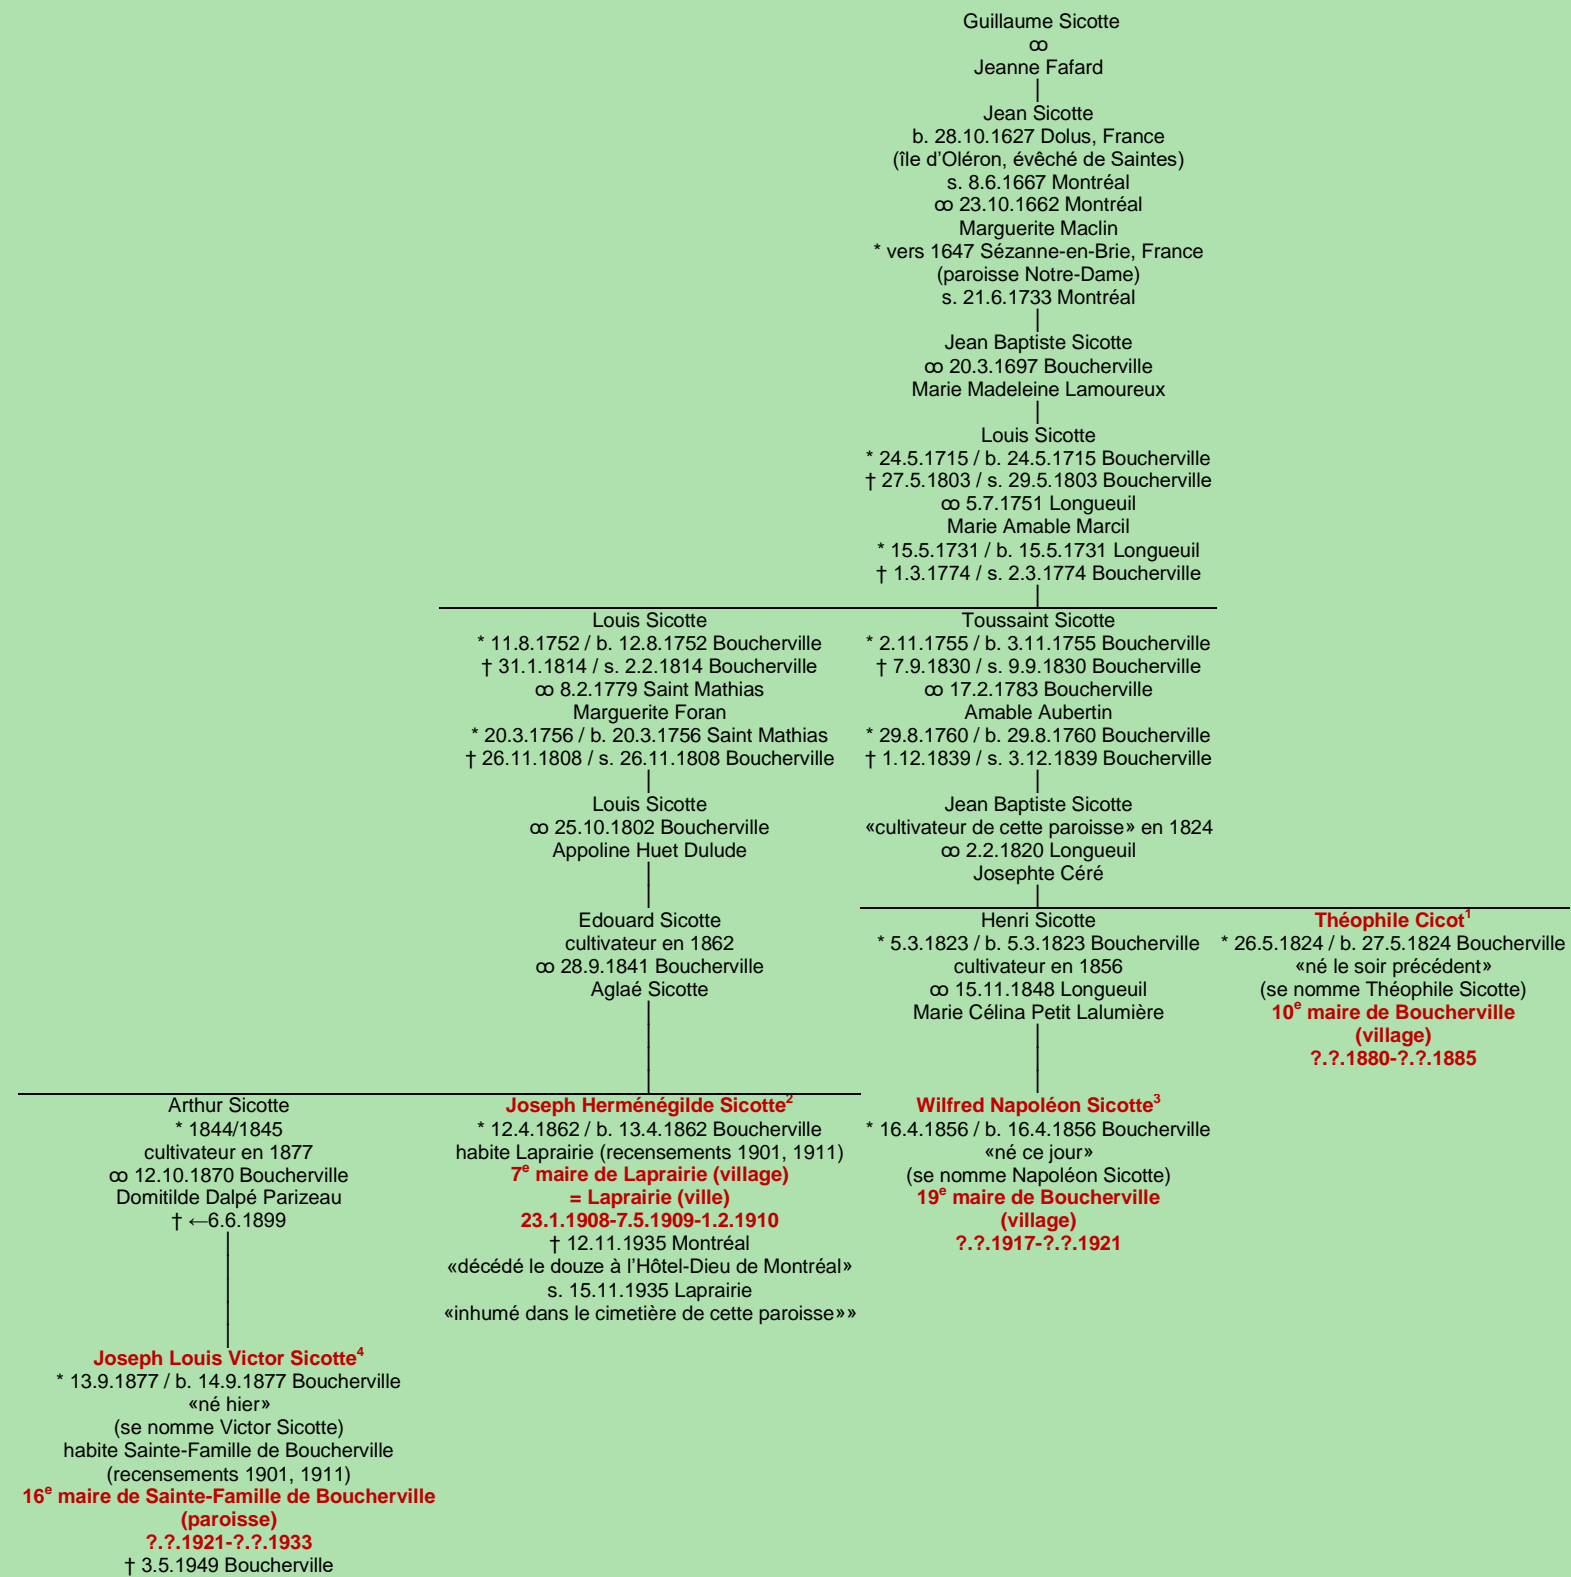

**SICOTTE**  
- Dolus, France -

7  
Tableau mis à jour le mardi, 21 janvier 2025, 15:26:43  
© Janko Pavsic

1 Registres de la paroisse Très-Sainte-Famille, 1824 (original paroissial), Boucherville.

2 Registres de la paroisse Très-Sainte-Famille, 1862 (original paroissial), Boucherville. Registres de la paroisse Notre-Dame-de-Laprairie-de-la-Madeleine, 1935, Brossard.

3 Registres de la paroisse Très-Sainte-Famille, 1856 (original paroissial), Boucherville.

4 Registres de la paroisse Très-Sainte-Famille, 1877 (original paroissial), Boucherville.