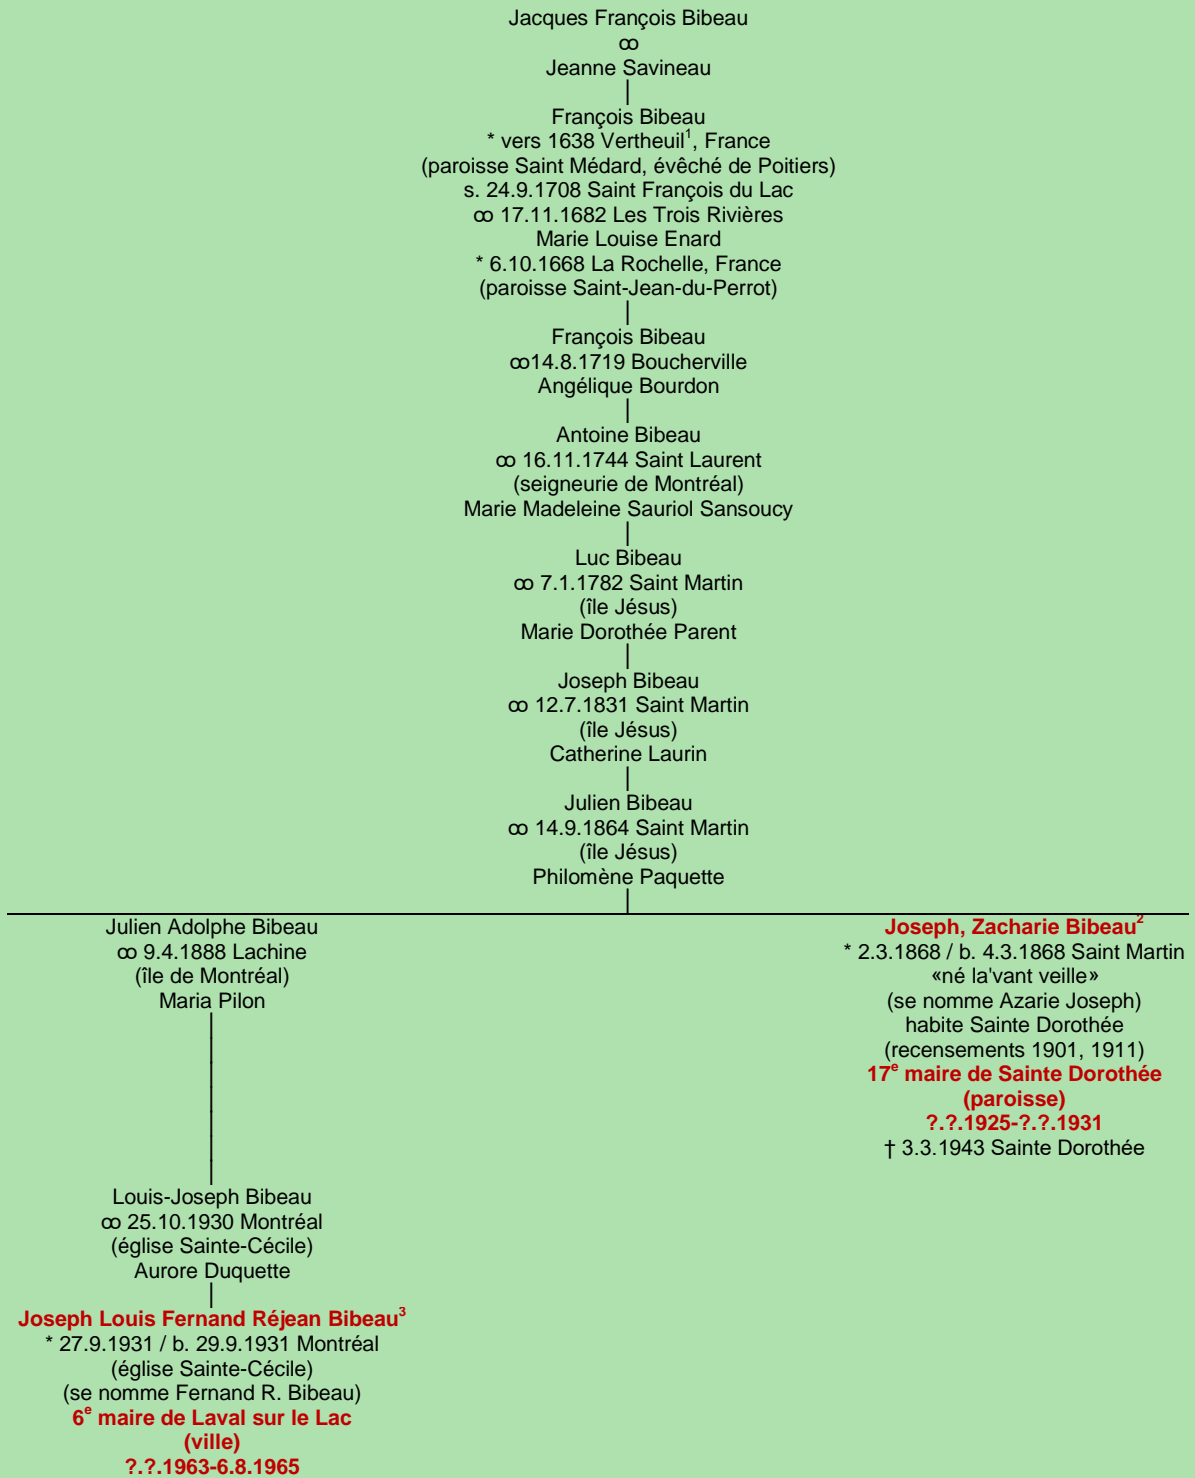

BIBEAU
- Vertheuil, France -

8
Tableau mis à jour le dimanche, 17 novembre 2024, 08:14:49
© Janko Pavsic

1 Maintenant : Vertheuil-sur-Charente.

2 Registres de la paroisse Saint-Martin, 1868 (copie du greffe), Laval.