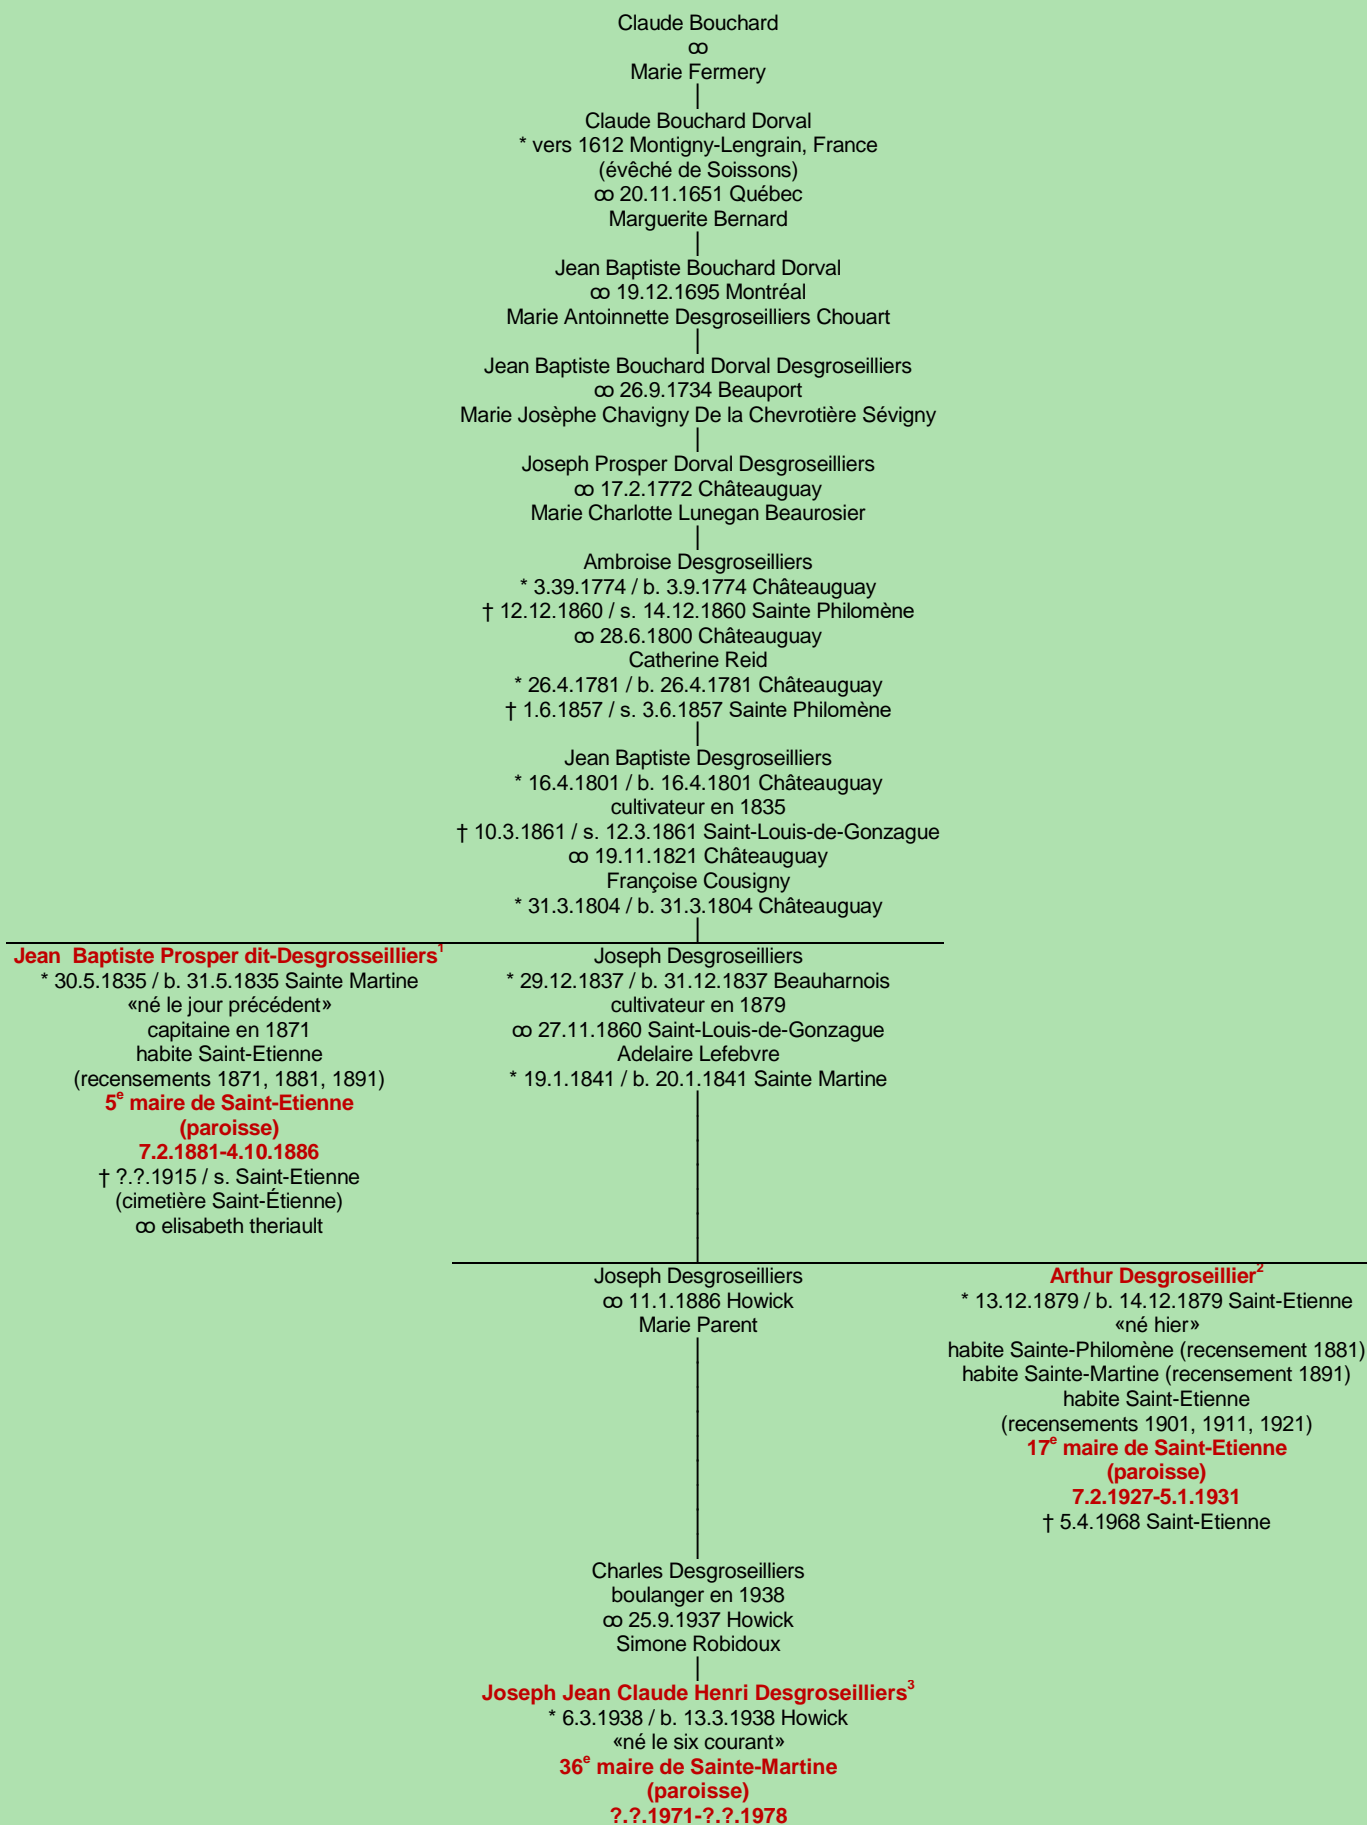

BOUCHARD
- Montigny-Lengrain, France –
(lignage de Claude)

[lignage de Clément Bouchard](#)
[lignage de Jacques Bouchard](#)

1 Registres de la paroisse Sainte-Martine, 1835 (copie du greffe), Sainte-Martine.
2 Registres de la paroisse Saint-Etienne, 1879 (copie du greffe), Saint-Étienne-de-Beauharnois.
3 Registres de la paroisse Très-Saint-Sacrement, 1938 (copie du greffe), Howick.