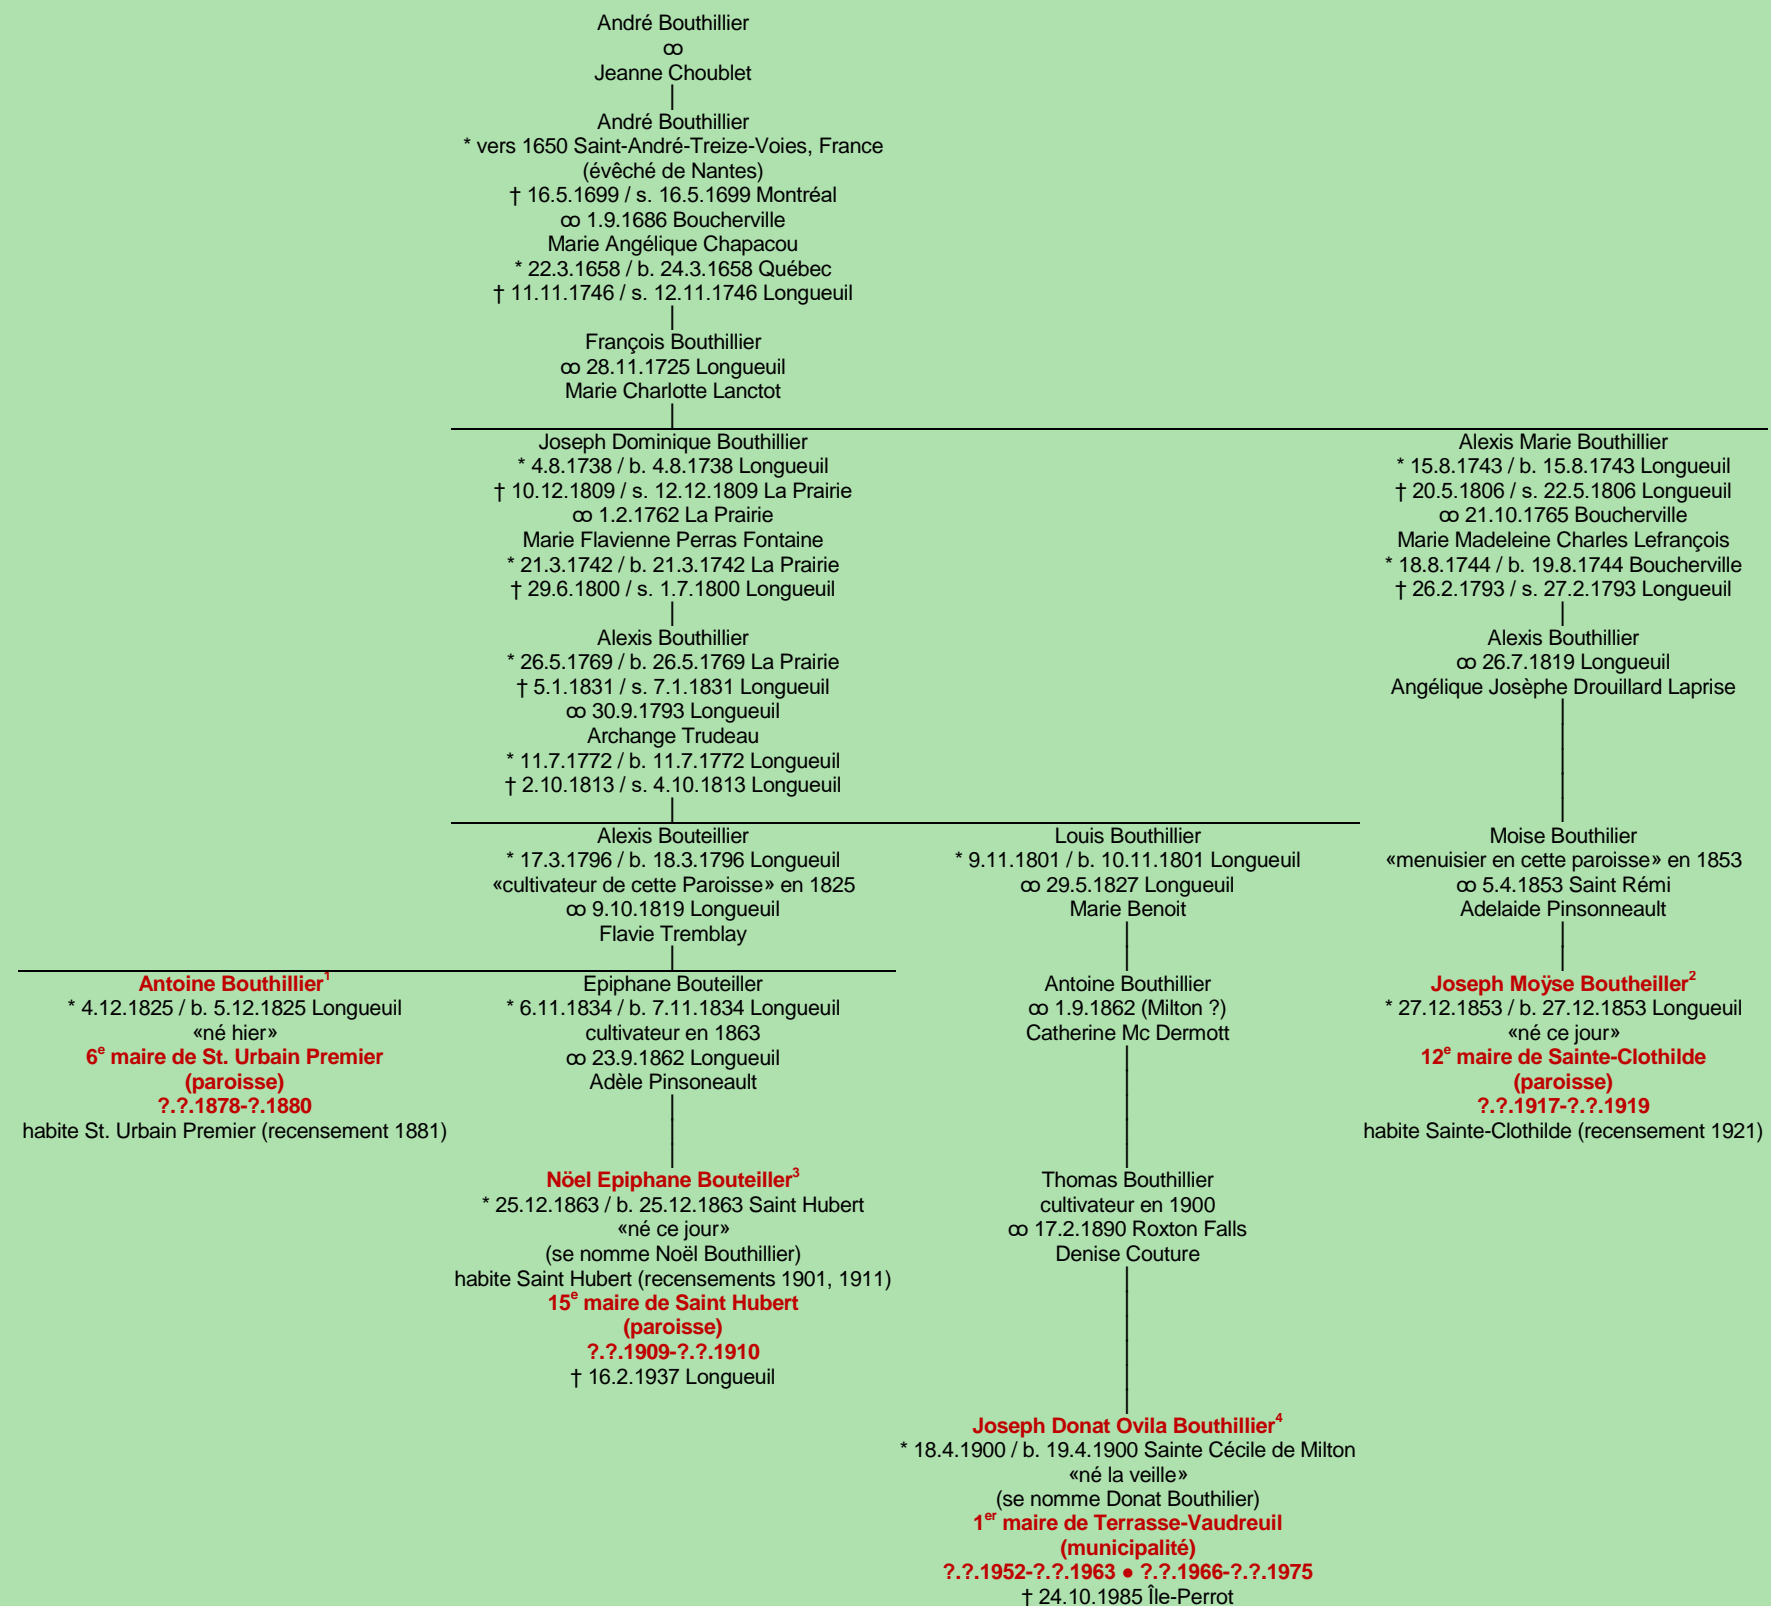

BOUTHILLIER
Saint-André-Treize-Voies, France -

6
Tableau mis à jour le samedi, 1er février 2025, 16:46:21

1 Registres de la paroisse Saint-Antoine-de-Pade, 1825 (original paroissial), Longueuil.
2 Registres de la paroisse Saint-Antoine-de-Pade, 1853 (original paroissial), Longueuil.
3 Registres de la paroisse Saint-Hubert, 1863 (copie du greffe), Longueuil.
4 Registres de la paroisse Sainte-Cécile, 1900 (copie du greffe), Sainte-Cécile-de-Milton.