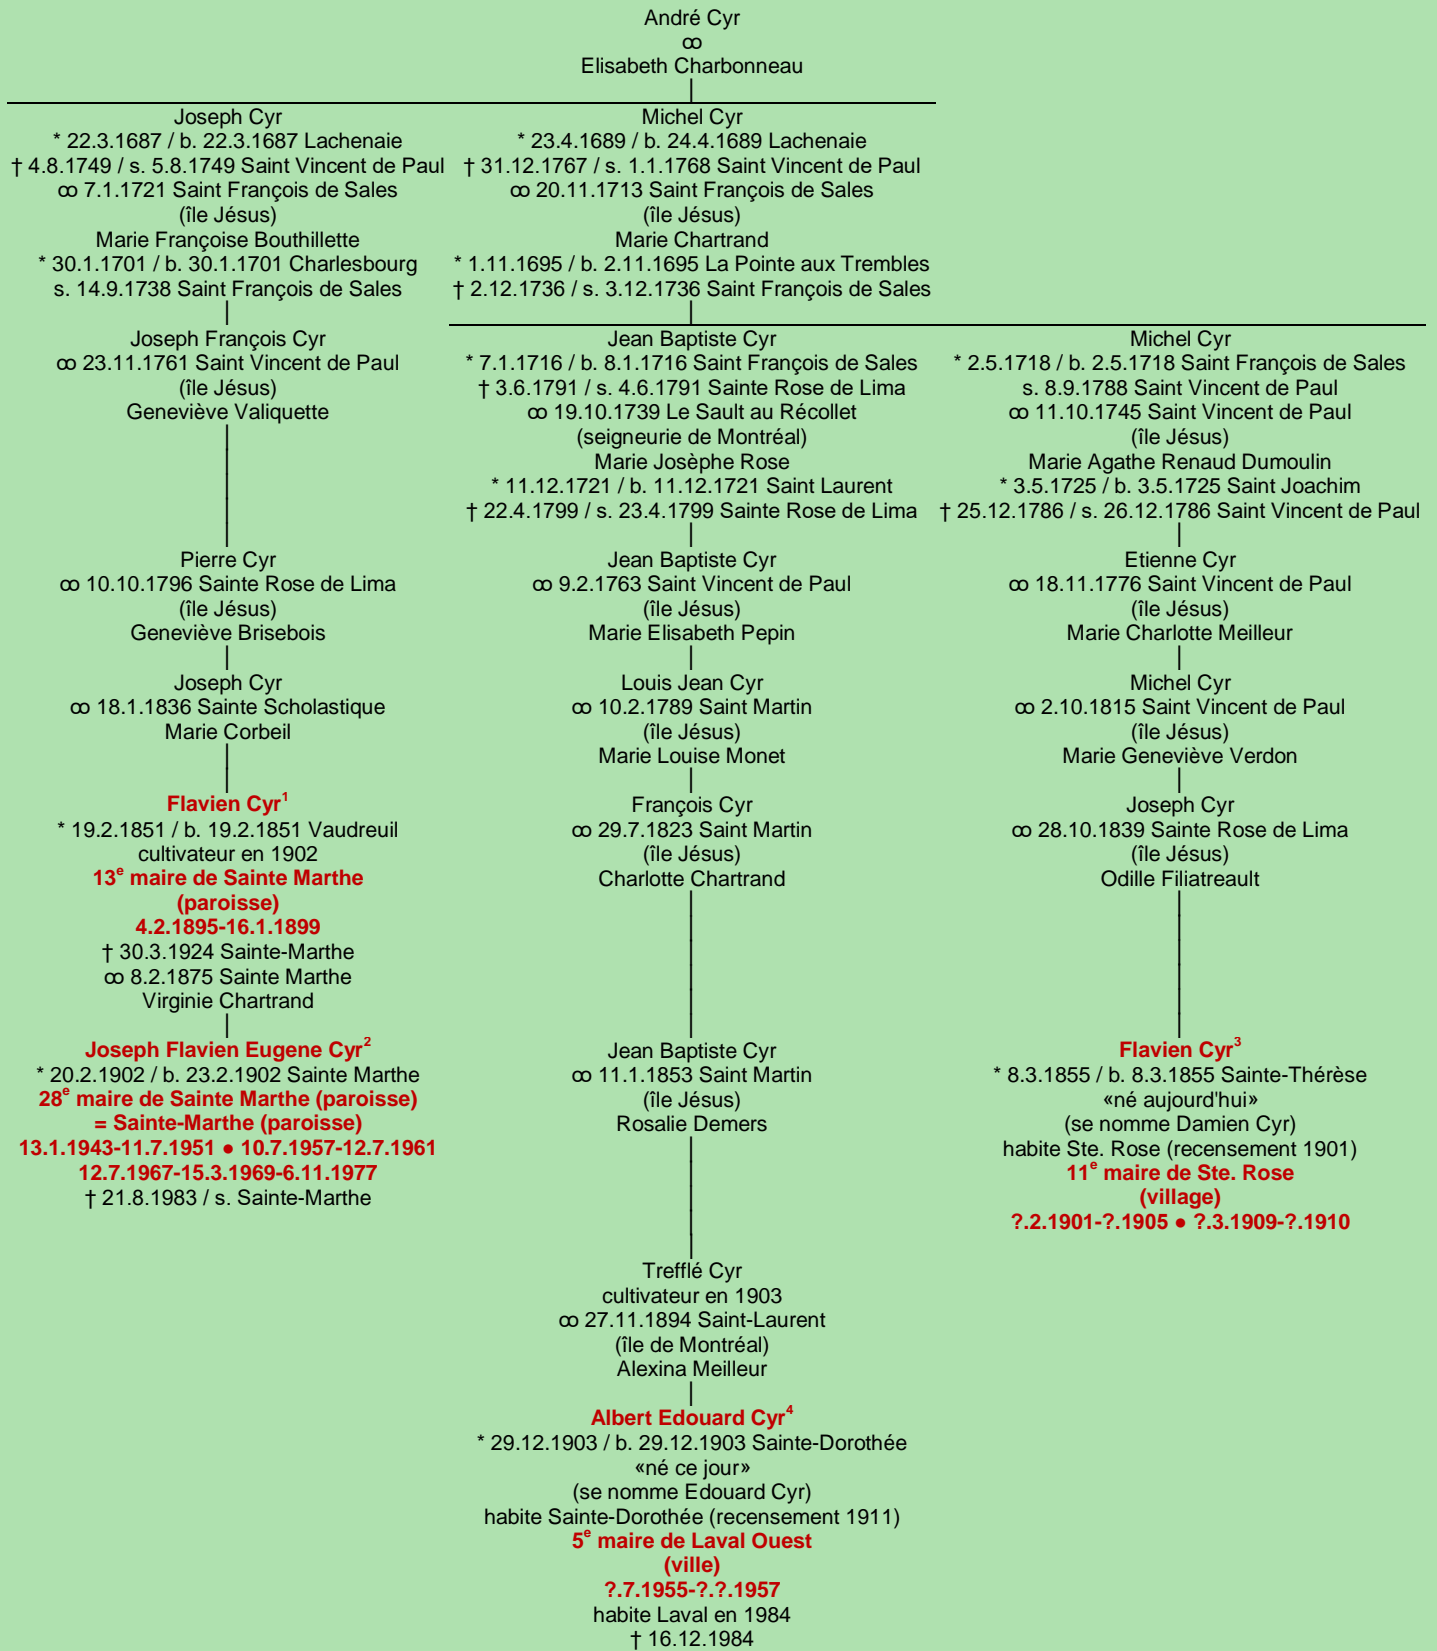

# CYR

- Lachenaie, Nouvelle-France –  
(lignage d'André)

[lignage de Pierre Cyr](#)

1 Registres de la paroisse Sainte-Marthe, 1851 (copie du greffe), Sainte-Marthe. Assermentations du maire, 4 février 1895, 3 février 1896, 18 janvier 1897, 17 janvier 1898. Assermentation de son successeur, 16 janvier 1899.

2 Registres de la paroisse Sainte-Marthe, 1902 (copie du greffe), Sainte-Marthe.

3 Registres de la paroisse Sainte-Thérèse d'Avila, 1855 (copie du greffe), Sainte-Thérèse.

4 Registres de la paroisse Sainte-Dorothée, 1903 (copie du greffe), Laval.