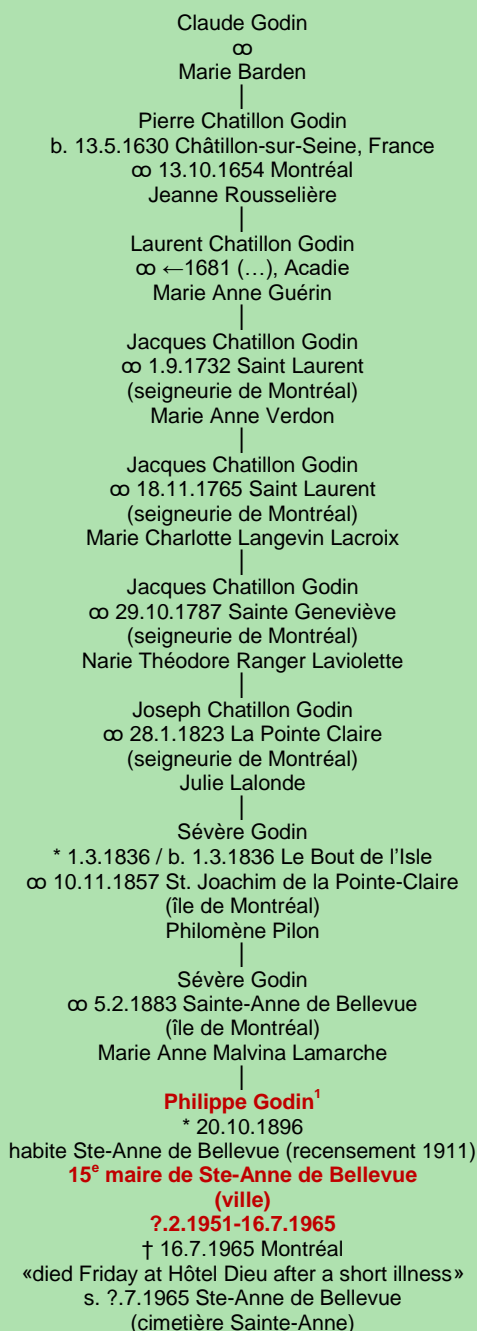

GODIN

- Châtillon-sur-Seine, France –
(lignage de Claude)

[lignage de Jacques Godin](#)

1
Tableau mis à jour le samedi, 31 août 2024, 09:22:57
© Janko Pavsic

¹ The Gazette, 20 juillet 1965, page 33 colonne 5. The Montreal Star, 20 juillet 1965, page 14 colonne 7.