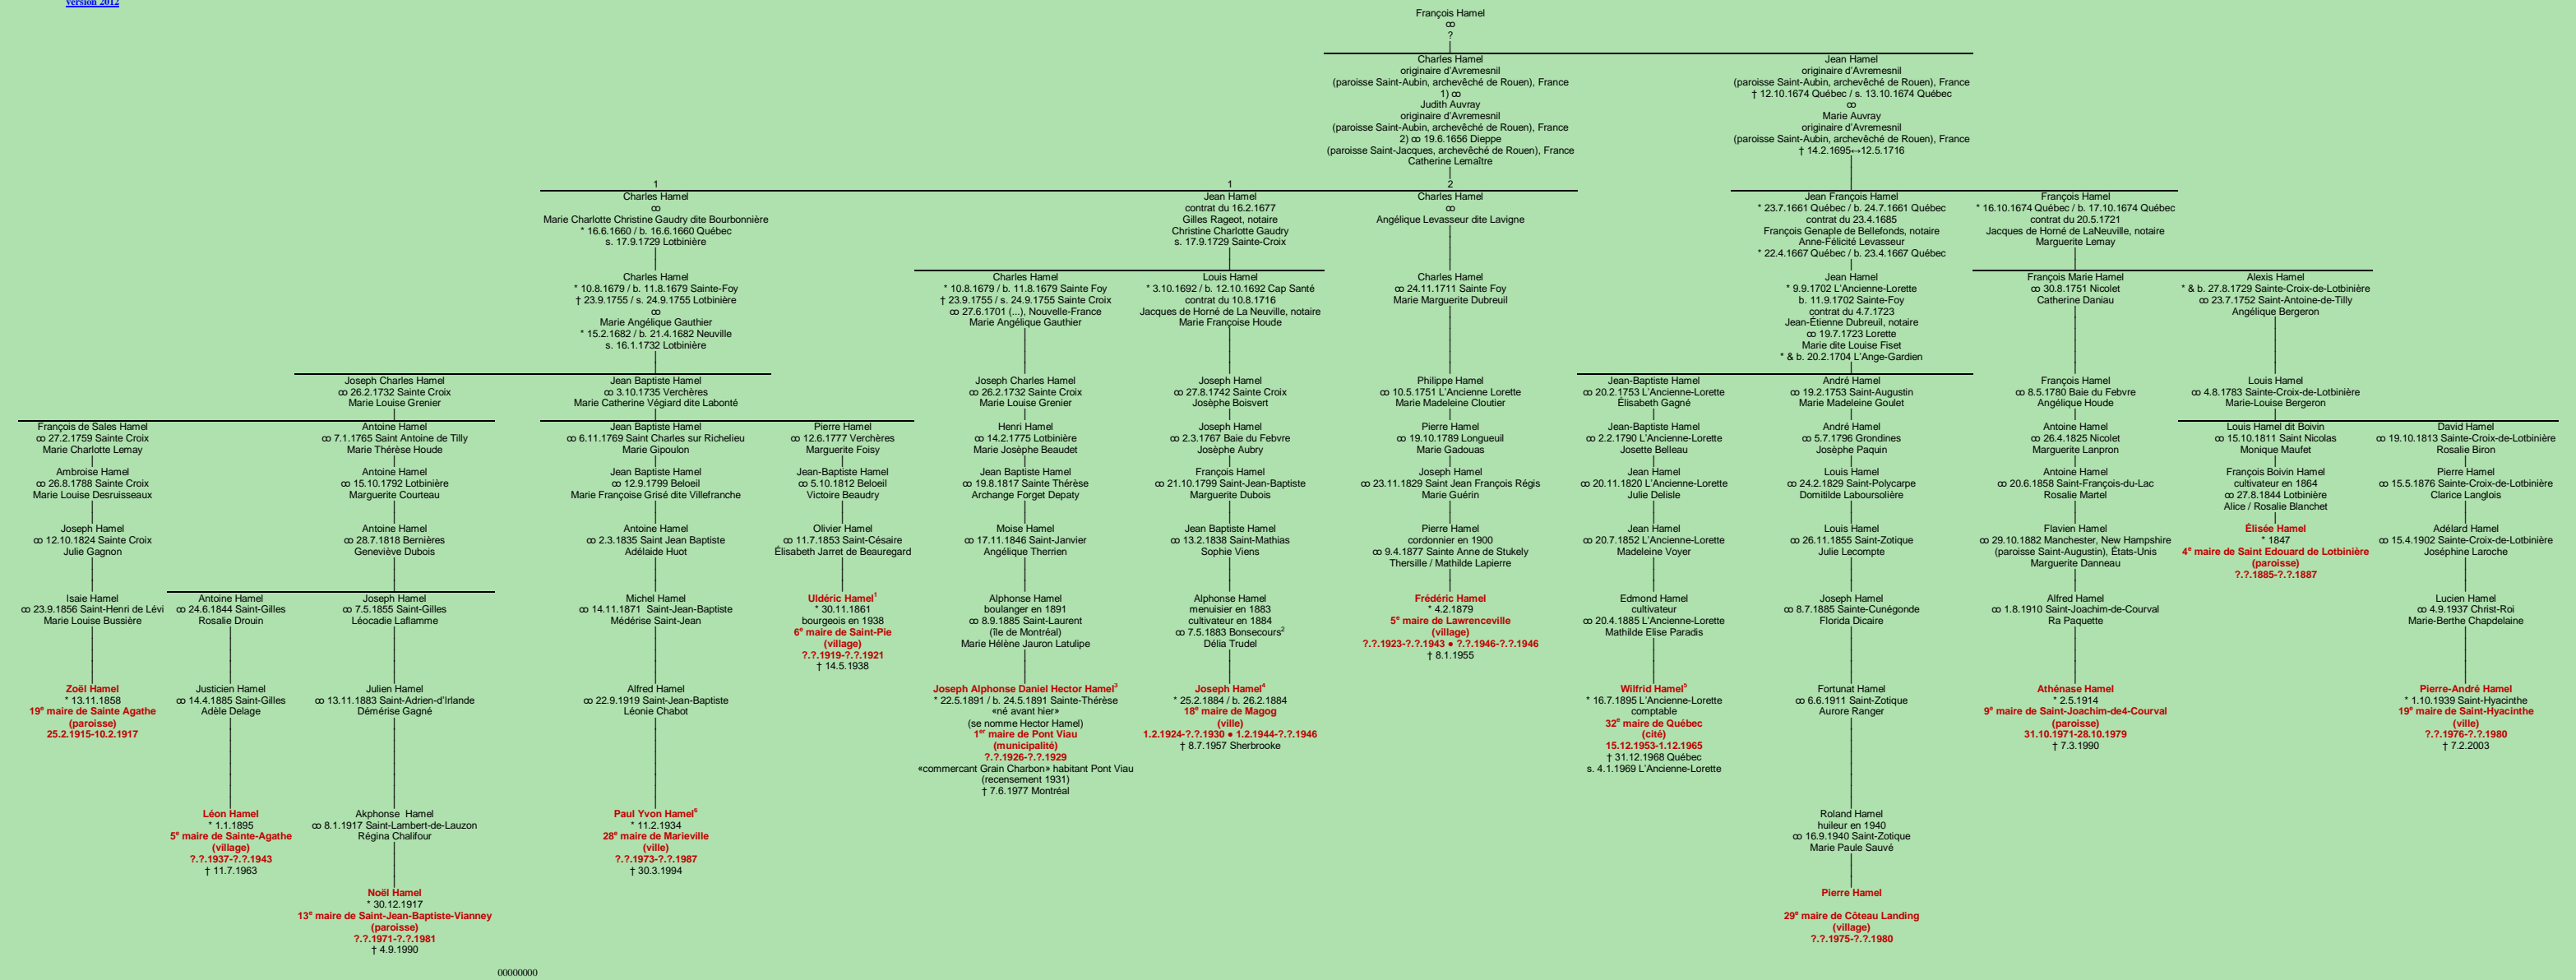

# HAMEL

## - Avremesnil, France - (lignage de François)

[lignage de Jacques Hamel](#)

version 2012

Tableau mis à jour le dimanche, 1er décembre 2024, 07:40:17  
© Janko Pavsic

1 Registres de la paroisse Saint-Pie, Saint-Pie, 1938.  
 2 Registres de la paroisse Notre-Dame-de-Bonsecours, Bonsecours, 1883.  
 3 Registres de la paroisse Sainte-Thérèse, 1891 (copie du greffe), Sainte-Thérèse.  
 4 Registres de la paroisse Notre-Dame-de-Bonsecours, Bonsecours, 1884.  
 5 National reference book (? édition), 1959-1960, pages 1082-1084 ; Dictionnaire des parlementaires du Québec 1792-1992, 1993, page 355.  
 6 Dictionnaire des parlementaires du Québec 1792-1992, 1993, page 354.