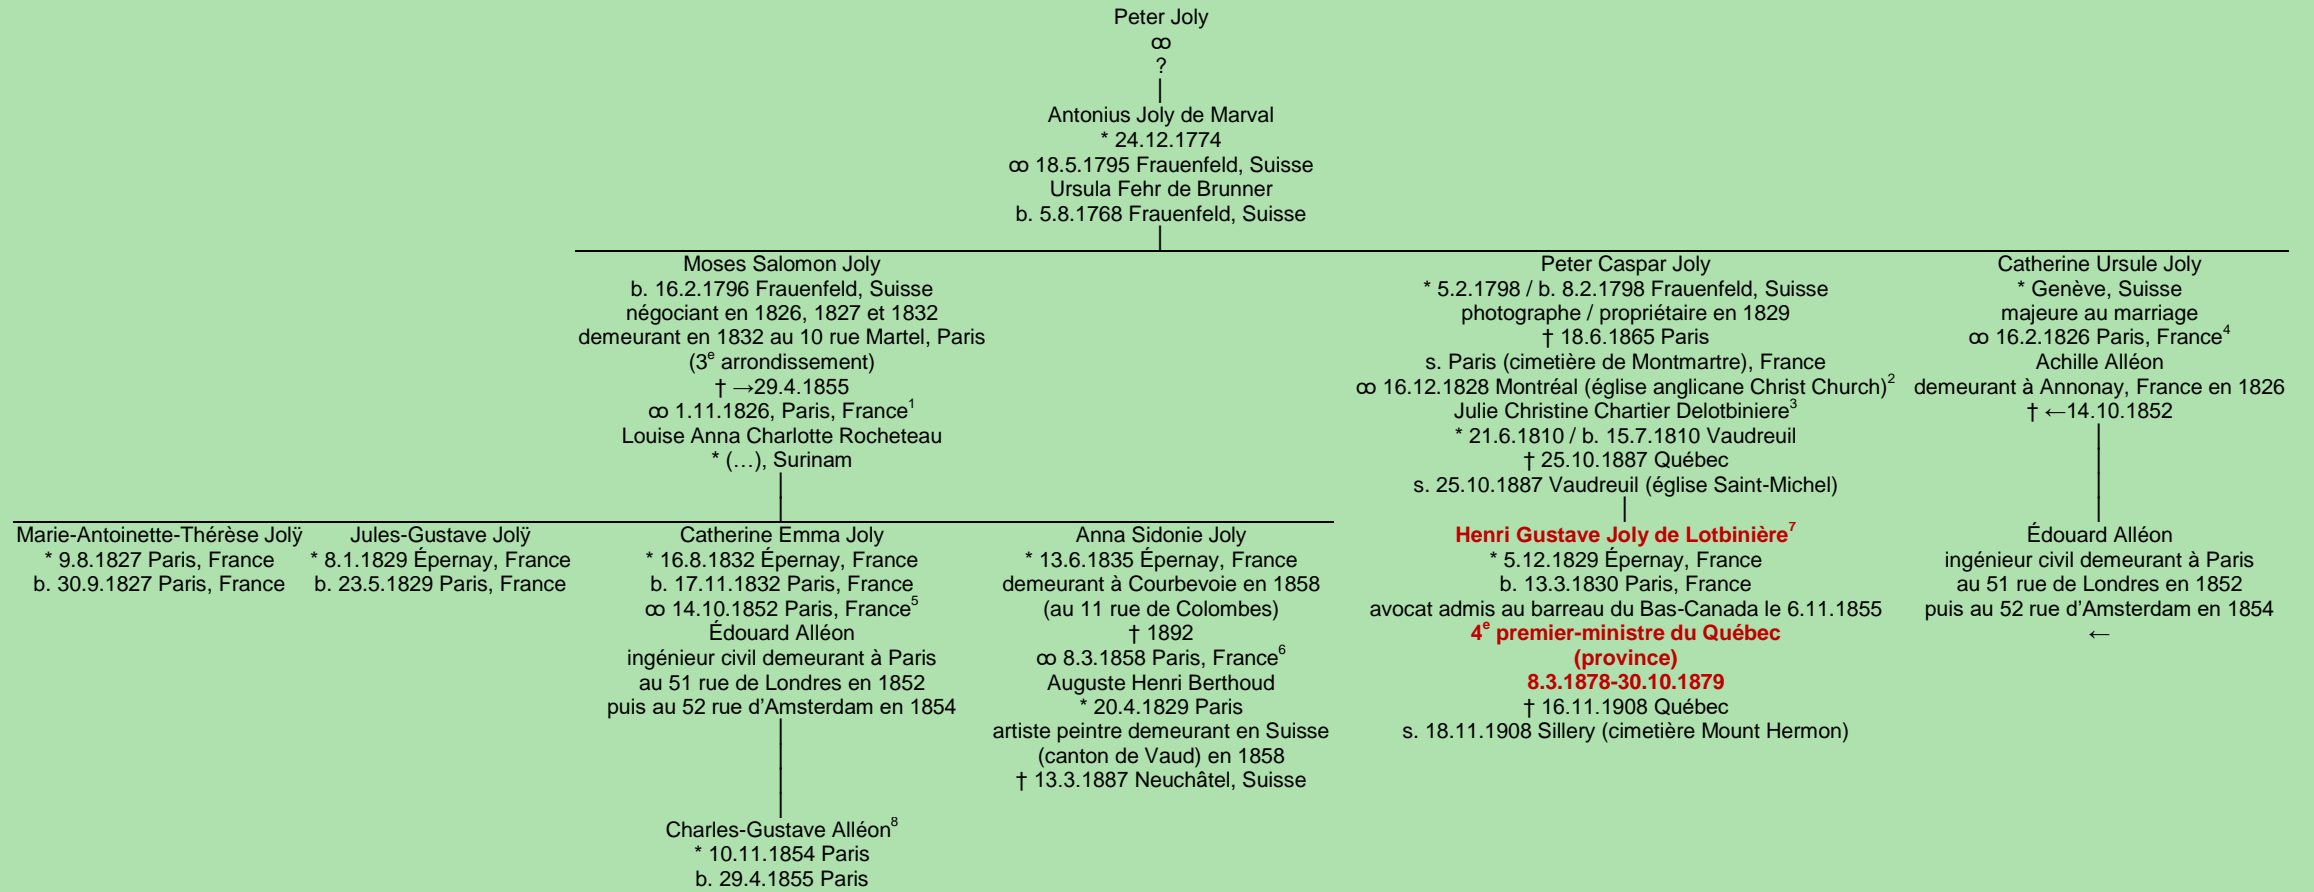

**JOLY**  
- Frauenfeld, Suisse –  
(lignage de Peter)

[lignage de Jean Joly](#)

Tableau mis à jour le dimanche, 8 décembre 2024, 08:50:30  
© Janko Pavsic

1 Registres de l'église réformée de Paris, 1826, Paris, France.