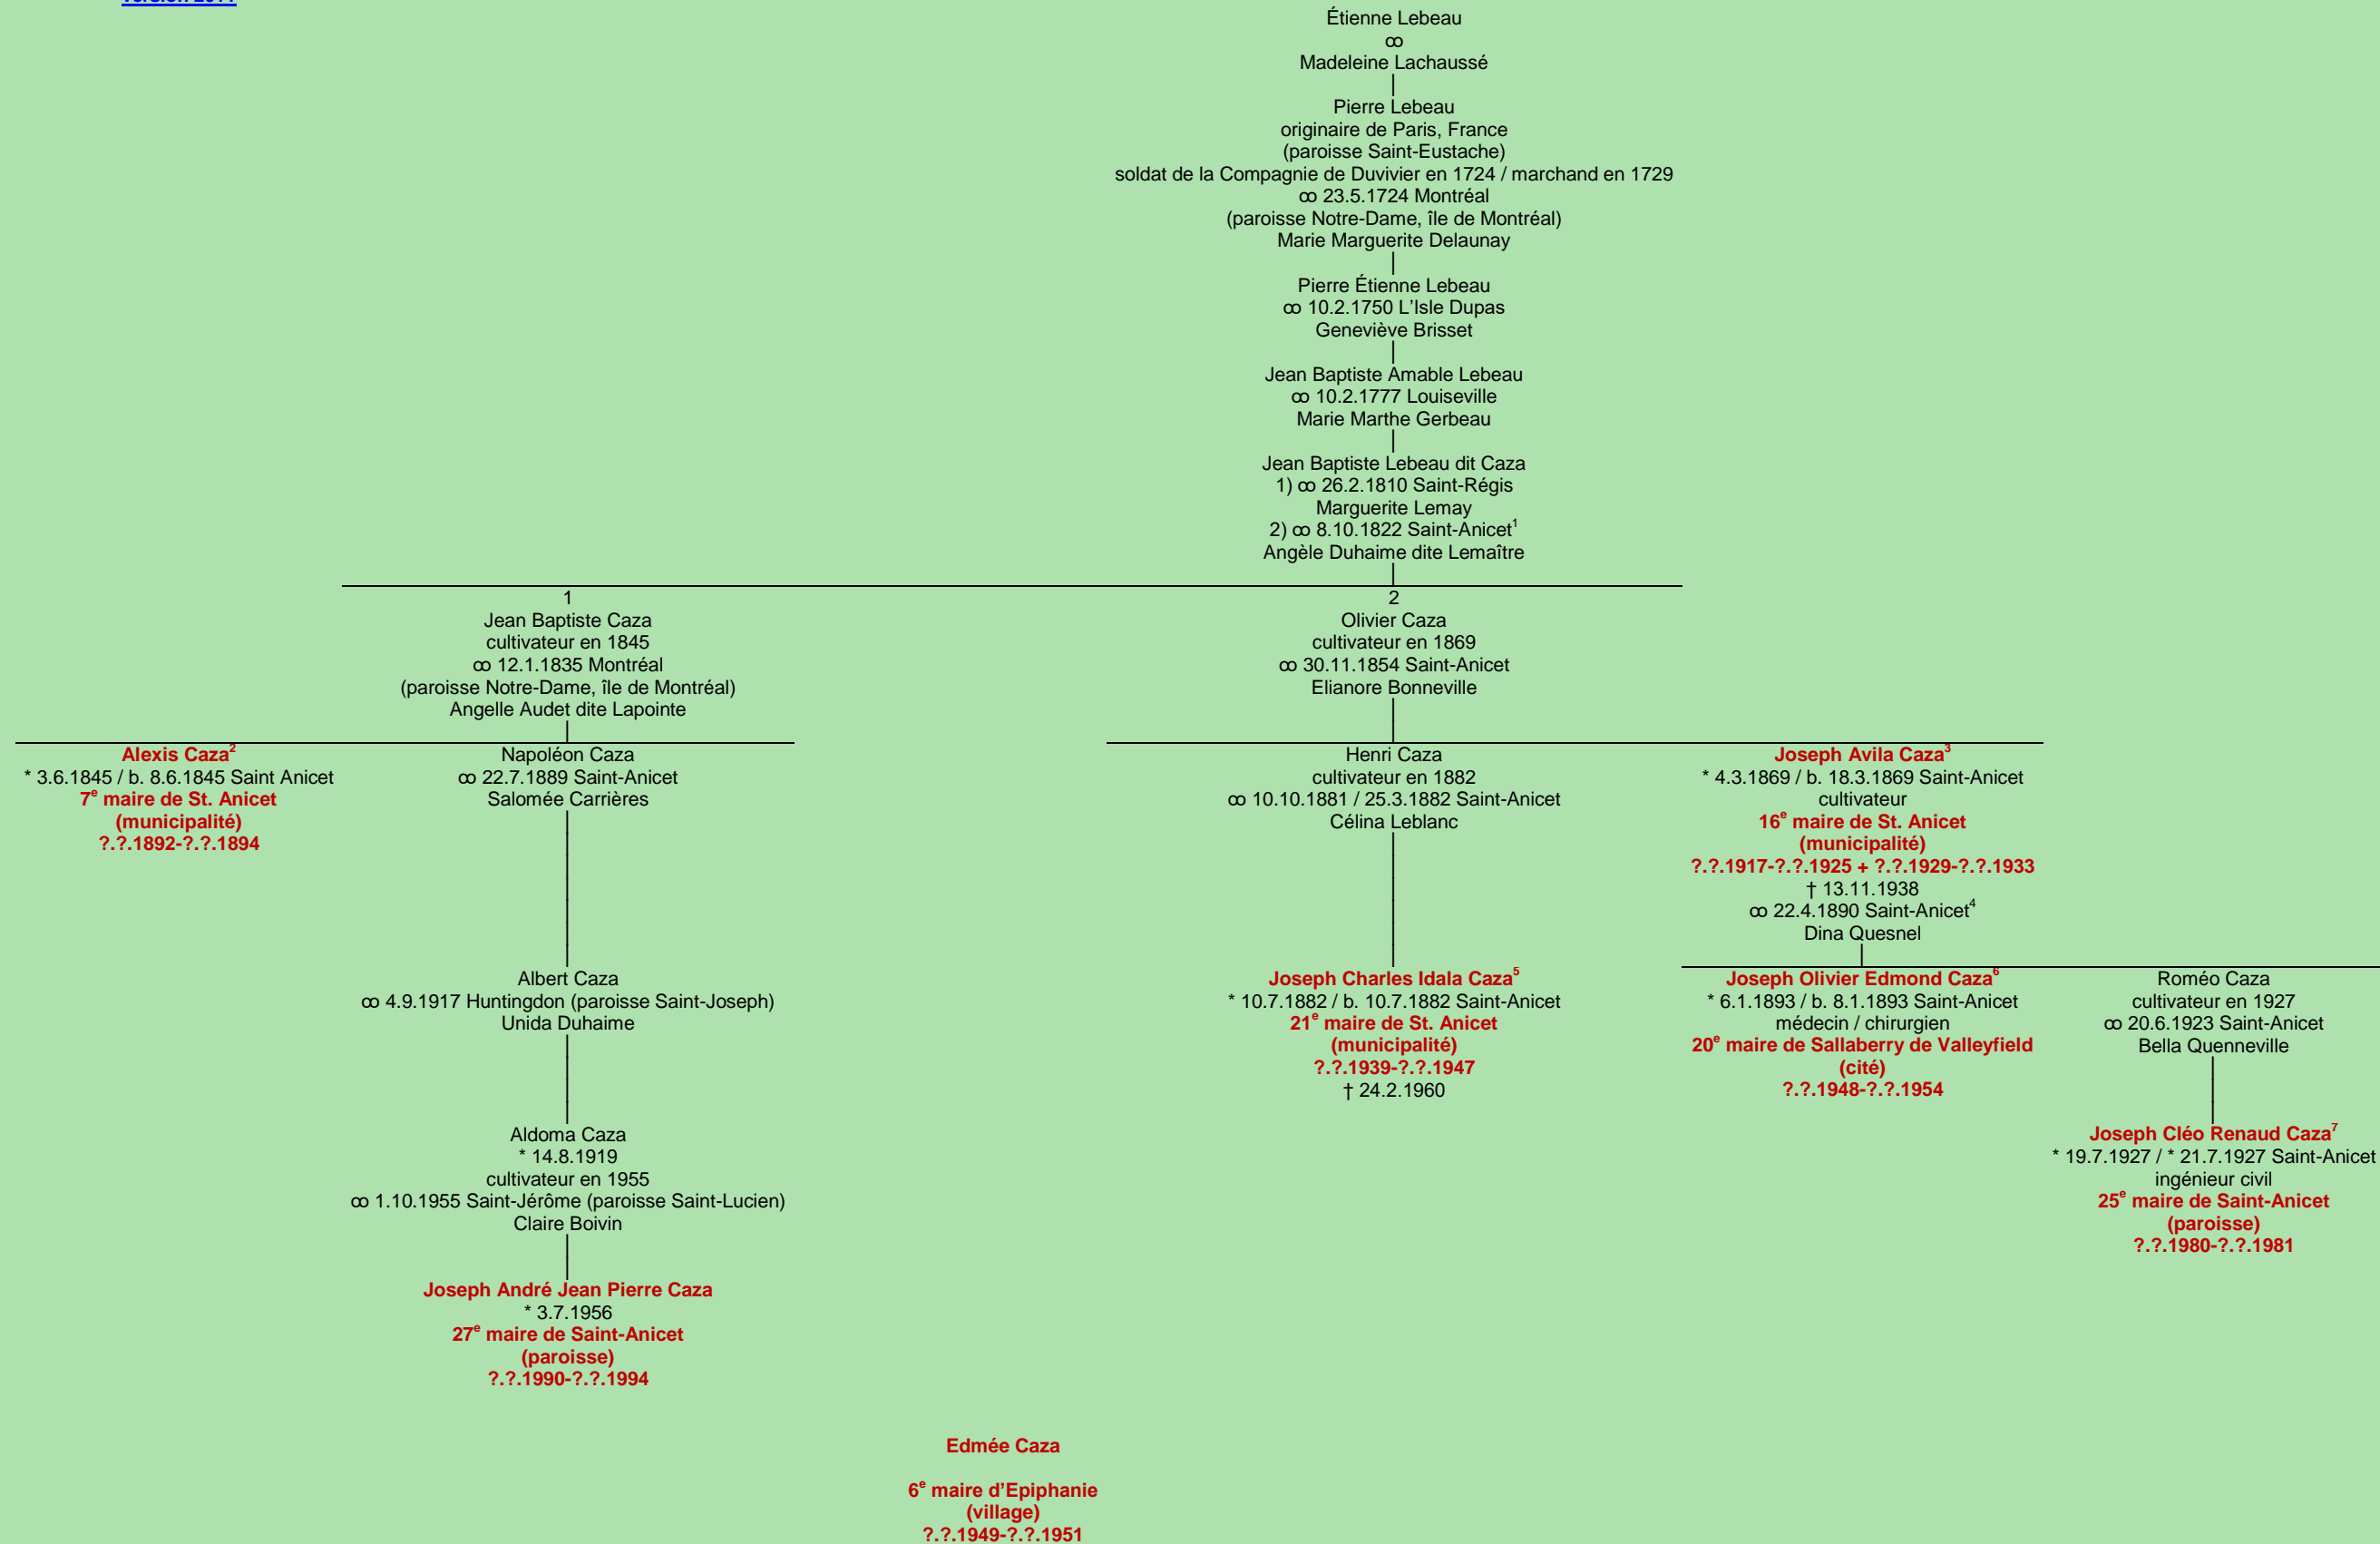

LEBEAU
- Paris, France –
(lignage d'Étienne)

[lignage de Mathurin Lebeau](#)

[version 2011](#)

Tableau mis à jour le mardi, 27 août 2024, 22:33:55
© Janko Pavsic

1 Registres de la paroisse Saint-Anicet, Saint-Anicet, 1822.
2 Registres de la paroisse Saint-Anicet, Saint-Anicet, 1845.
3 Registres de la paroisse Saint-Anicet, Saint-Anicet, 1869.
4 Registres de la paroisse Saint-Anicet, Saint-Anicet, 1890.
5 Registres de la paroisse Saint-Anicet, Saint-Anicet, 1882.
6 Registres de la paroisse Saint-Anicet, Saint-Anicet, 1893 ; Vedettes 1952, 1^{ère} édition, 1953, page 86.
7 Registres de la paroisse Saint-Anicet, Saint-Anicet, 1927.