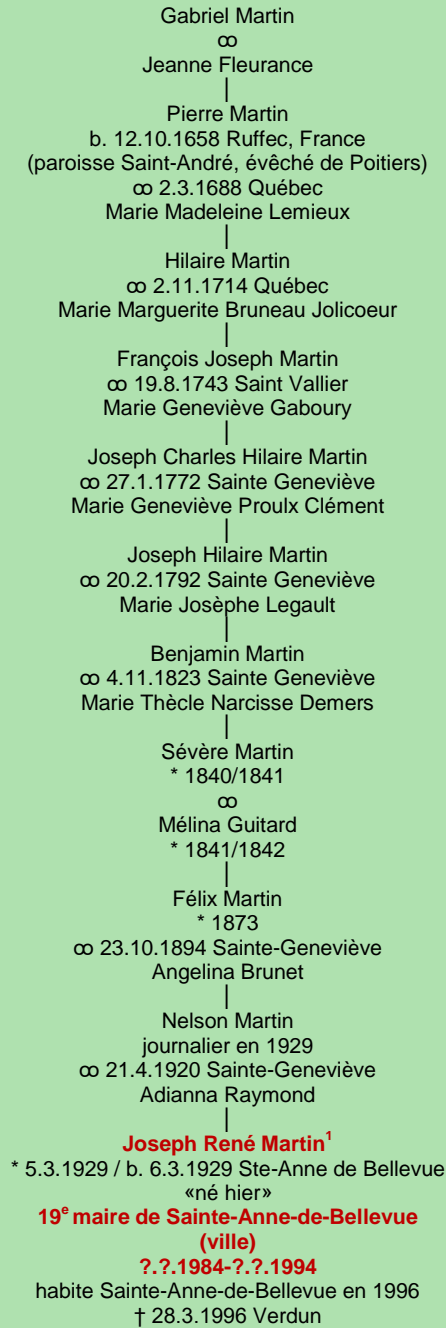

# MARTIN

- Ruffec, France-

(lignage de Gabriel Martin et Jeanne Fleurance)

[lignage de Barnabé Martin et Jeanne Pelletriet](#)

[lignage de Jacques Martin et Claire Landry](#)

[lignage de Jacques Martin et Luce Chaslut](#)

[lignage de Jacques Martin et Marie Joanne](#)

[lignage de Jean Martin et Anne Dumoulin](#)

[lignage de Jean Martin et Isabelle Côté](#)

[lignage de Jean Martin et Jeanne Dionet](#)

[lignage de Jean François Martin et Jeanne Lemoissu](#)

[lignage de Pierre Martin et Perrine Rigault](#)

1 Registres de la paroisse Sainte-Anne, 1929 (original paroissial), Sainte-Anne-de-Bellevue.