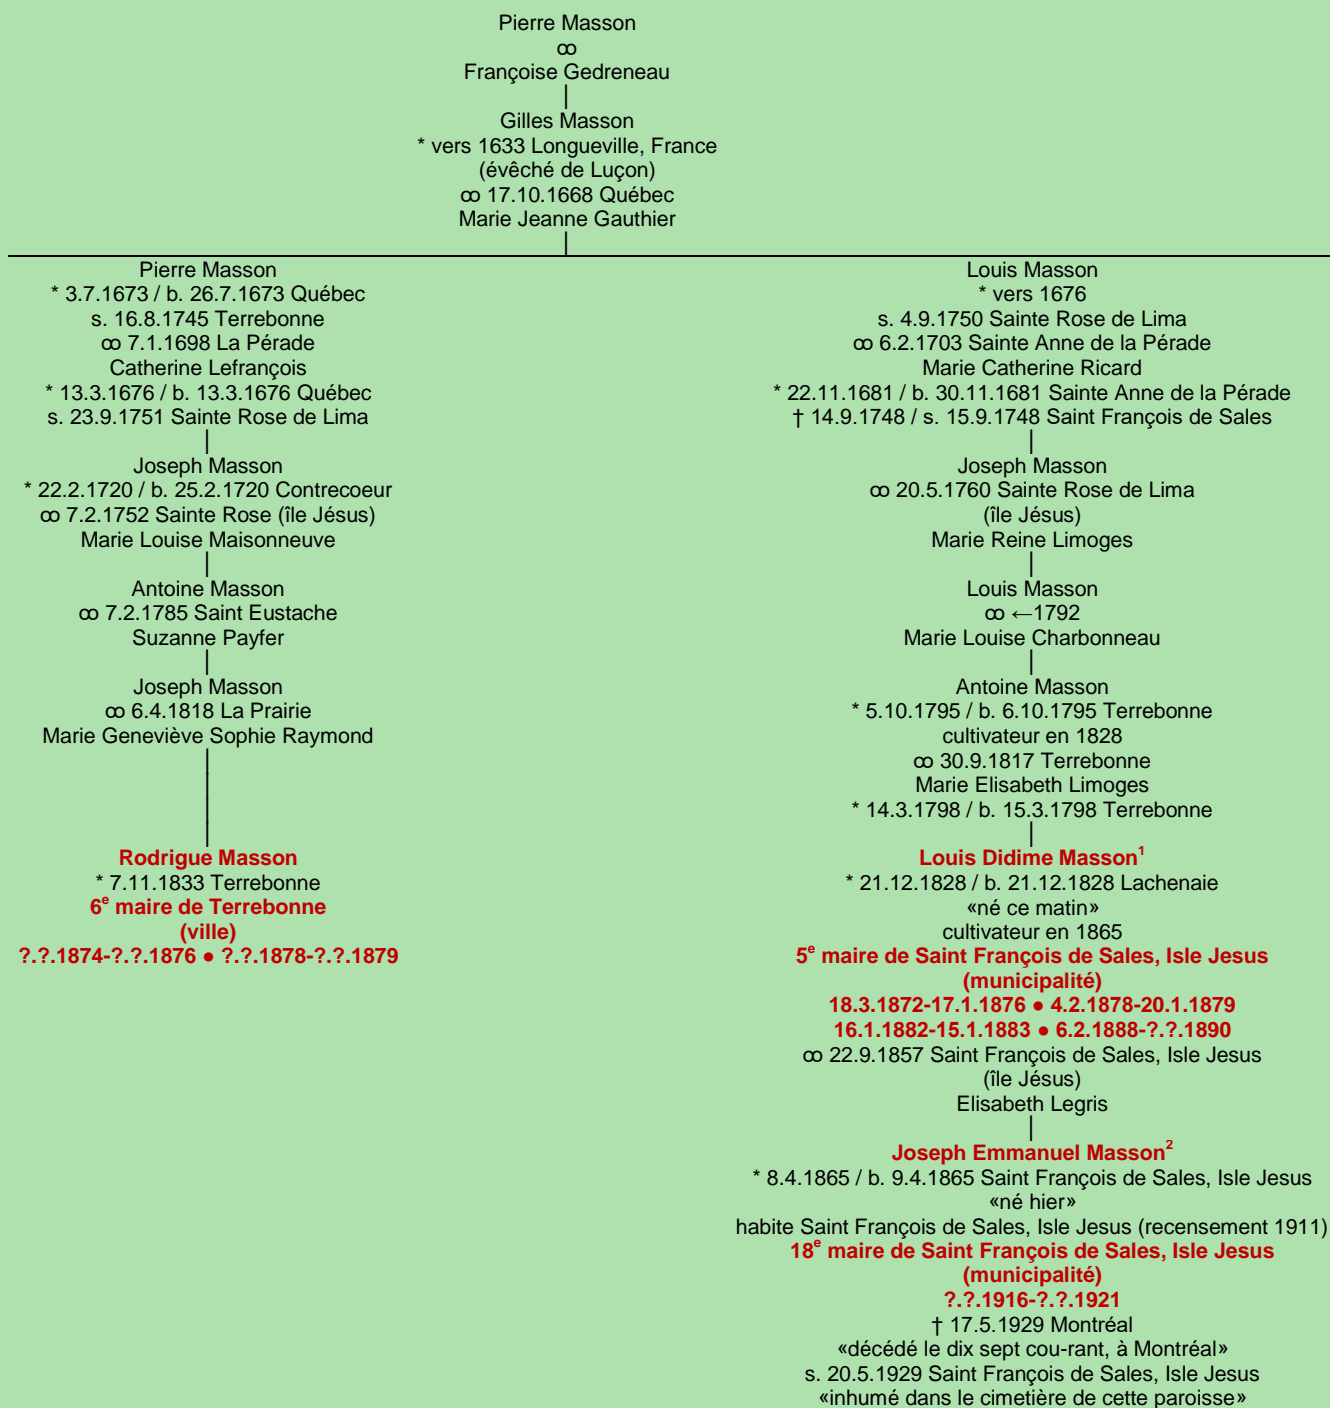

MASSON
- Longueville, France –
(lignage de Pierre)

[version 2013](#)

Tableau mis à jour le vendredi, 20 septembre 2024, 16:57:08
© Janko Pavsic

1 Registres de la paroisse Saint-Charles, 1828 (copie du greffe), Terrebonne.

2 Registres de la paroisse Saint-François-de-Sales, 1865 (copie du greffe) et 1929 (copie du greffe), Laval.