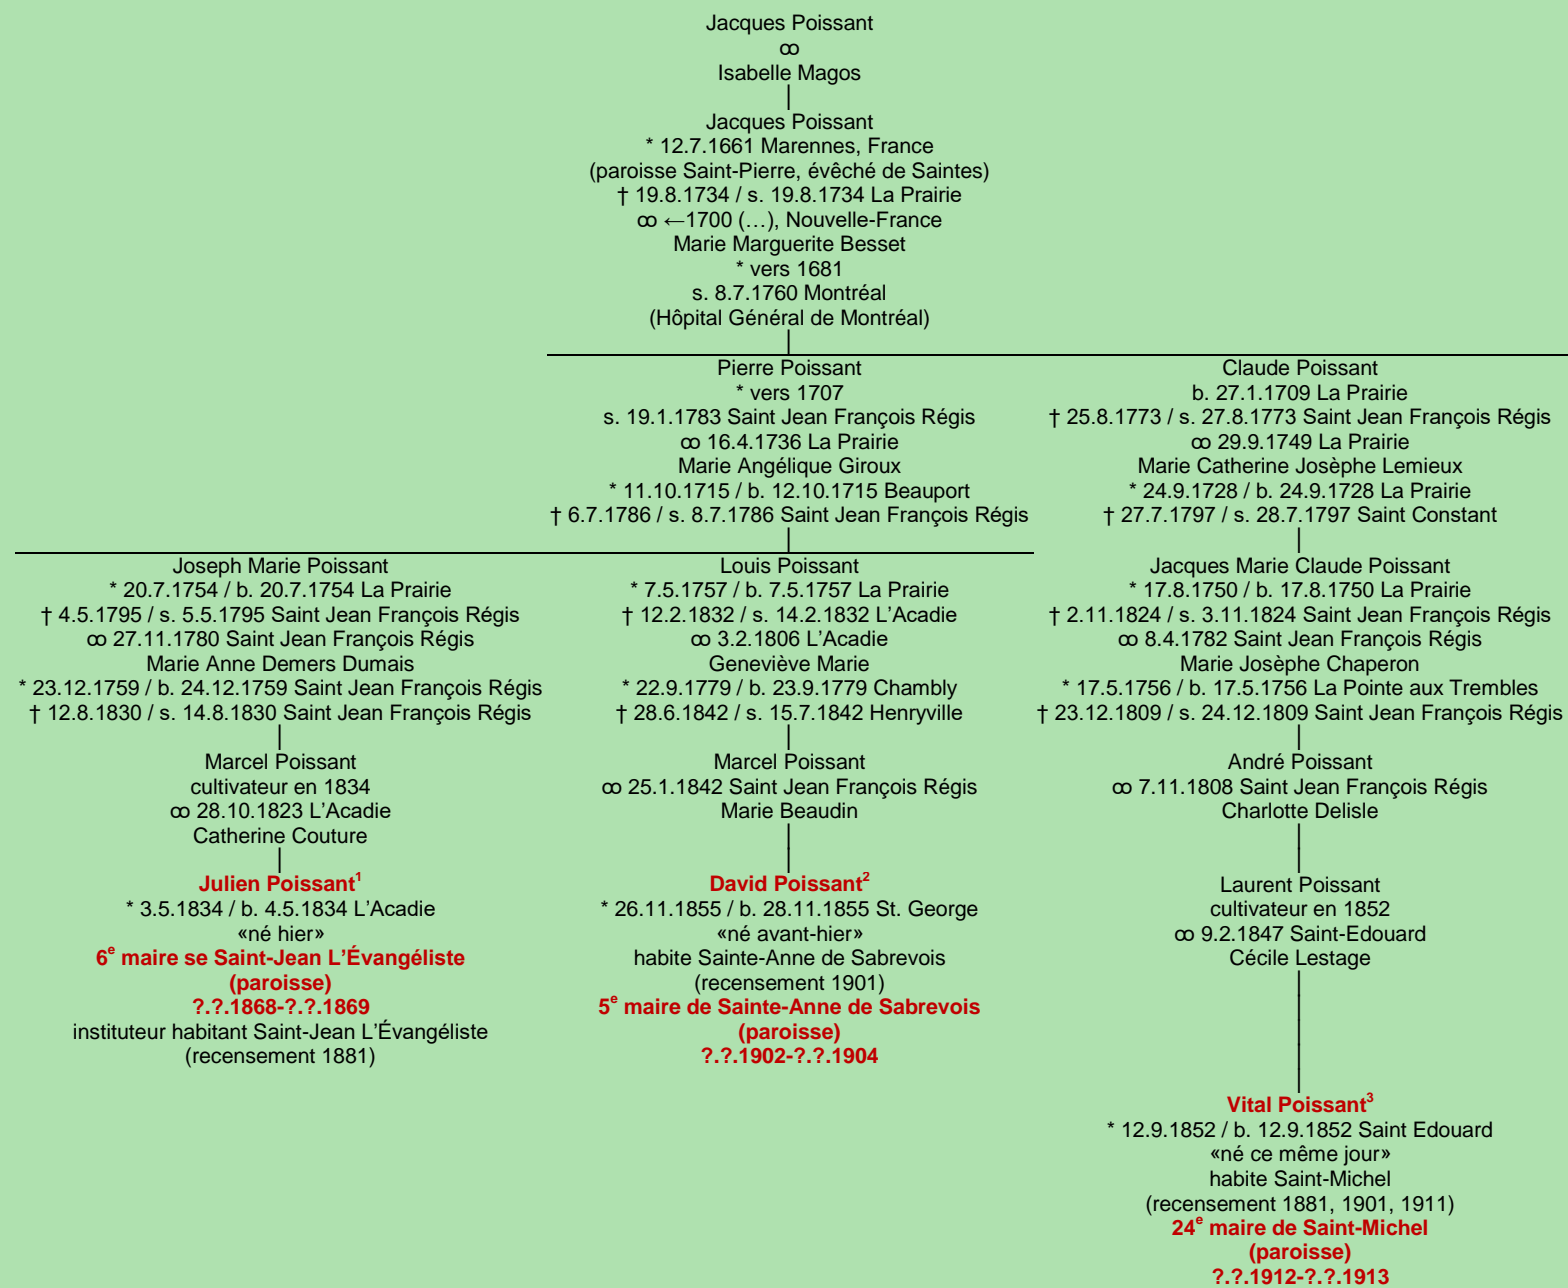

POISSANT
- Marennnes, France -

8
Tableau mis à jour le mardi, 21 janvier 2025, 16:55:46
© Janko Pavsic

1 Registres de la paroisse Sainte-Marguerite, 1834 (copie du greffe), Saint-Jean-sur-Richelieu.

2 Registres de la paroisse Saint-Georges, 1855 (copie du greffe), Henryville.

3 Registres de la paroisse Saint-Edouard, 1852 (copie du greffe), Saint-Édouard.