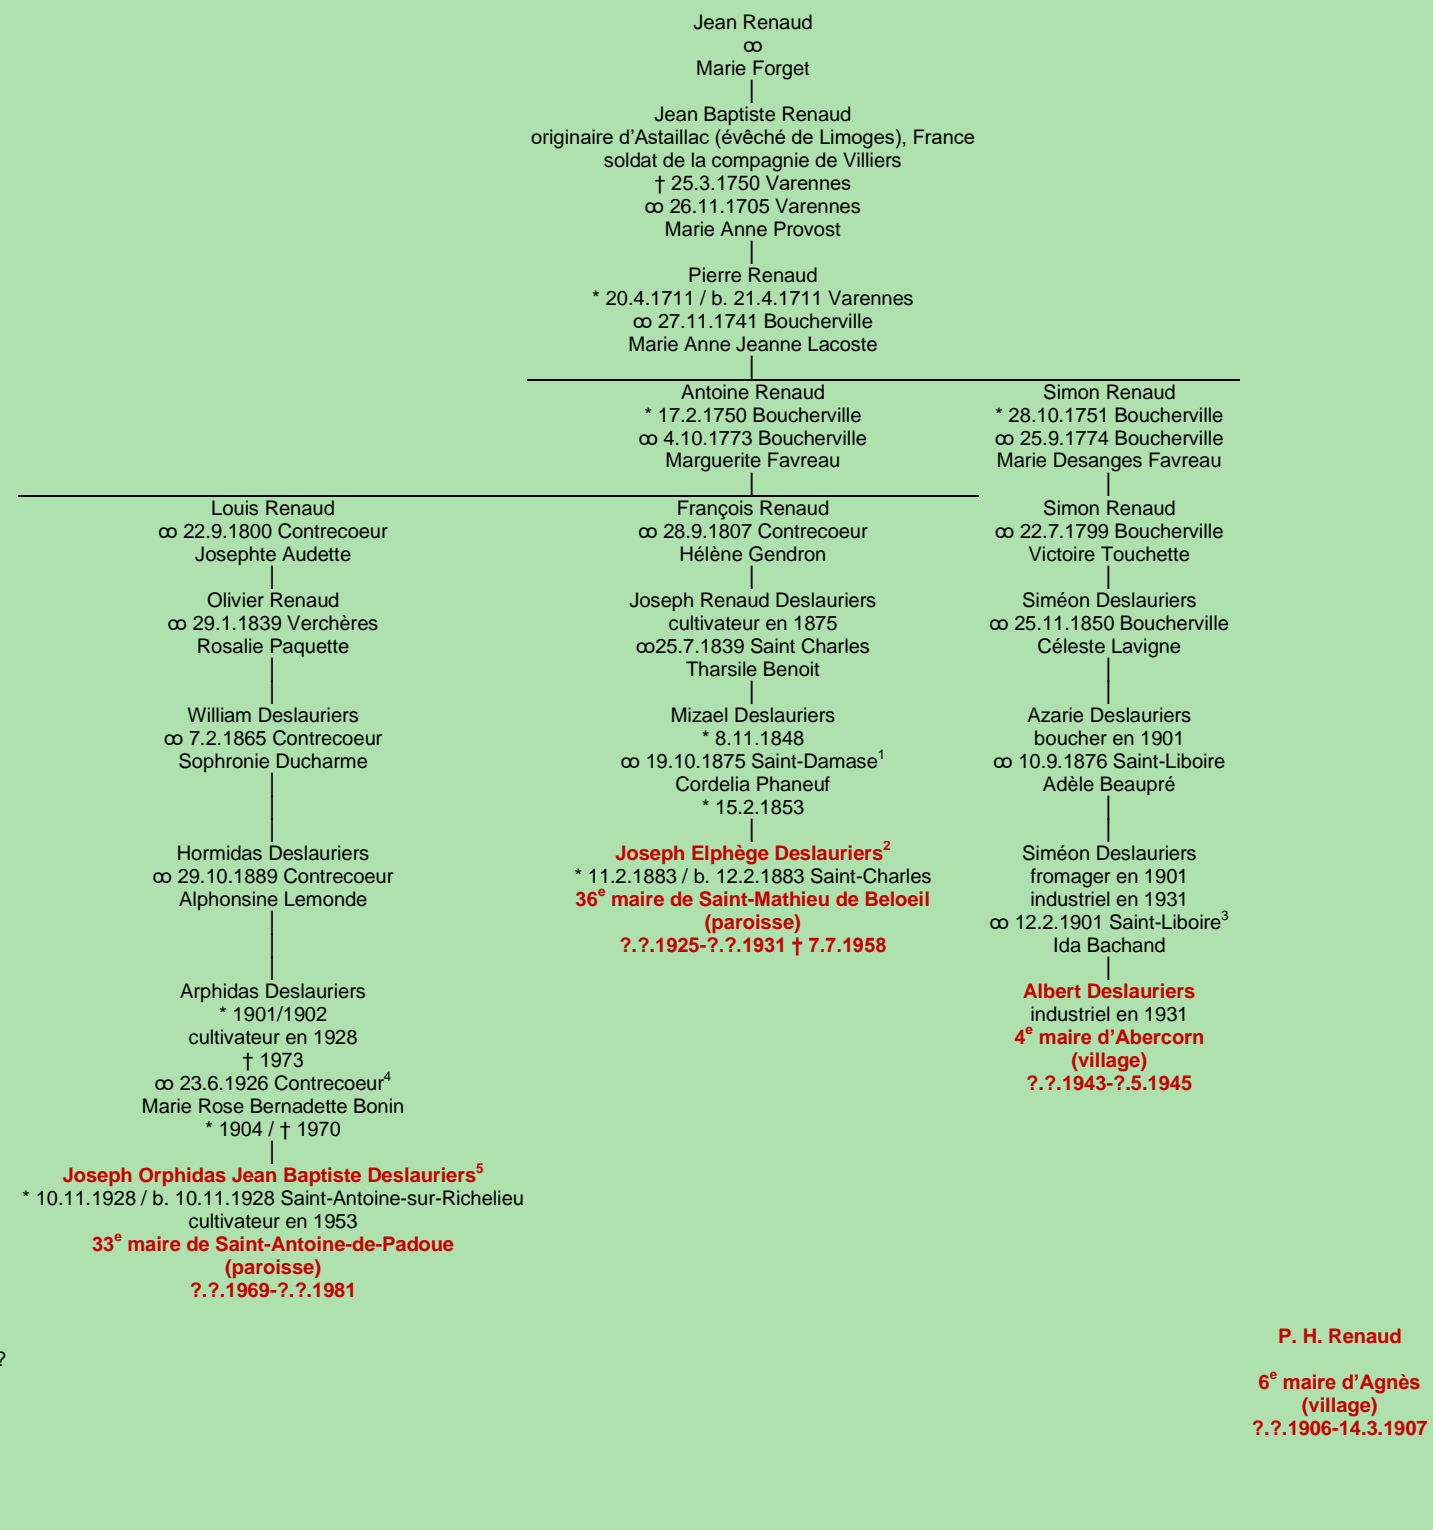

RENAUD
- Astaillac, France -
(lignage de Jean Renaud et Marie Forget)

[lignage de Jean Renaud et Marie Laurence](#)

[version 2018](#)

Tableau mis à jour le dimanche, 22 septembre 2024, 15:58:26
© Janko Pavsic

1 Registres de la paroisse Saint-Damase, 1875 (copie du greffe), Saint-Damase.
2 Registres de la paroisse Saint-Charles, 1883 (copie du greffe), Saint-Charles.
3 Registres de la paroisse Saint-Liboire, 1901 (copie du greffe), Saint-Liboire.
4 Registres de la paroisse Très-sainte-Trinité, 1926 (original paroissial), Contrecoeur.
5 Registres de la paroisse Saint-Antoine-de-Padoue, 1928 (original paroissial), Saint-Antoine-sur-Richelieu.