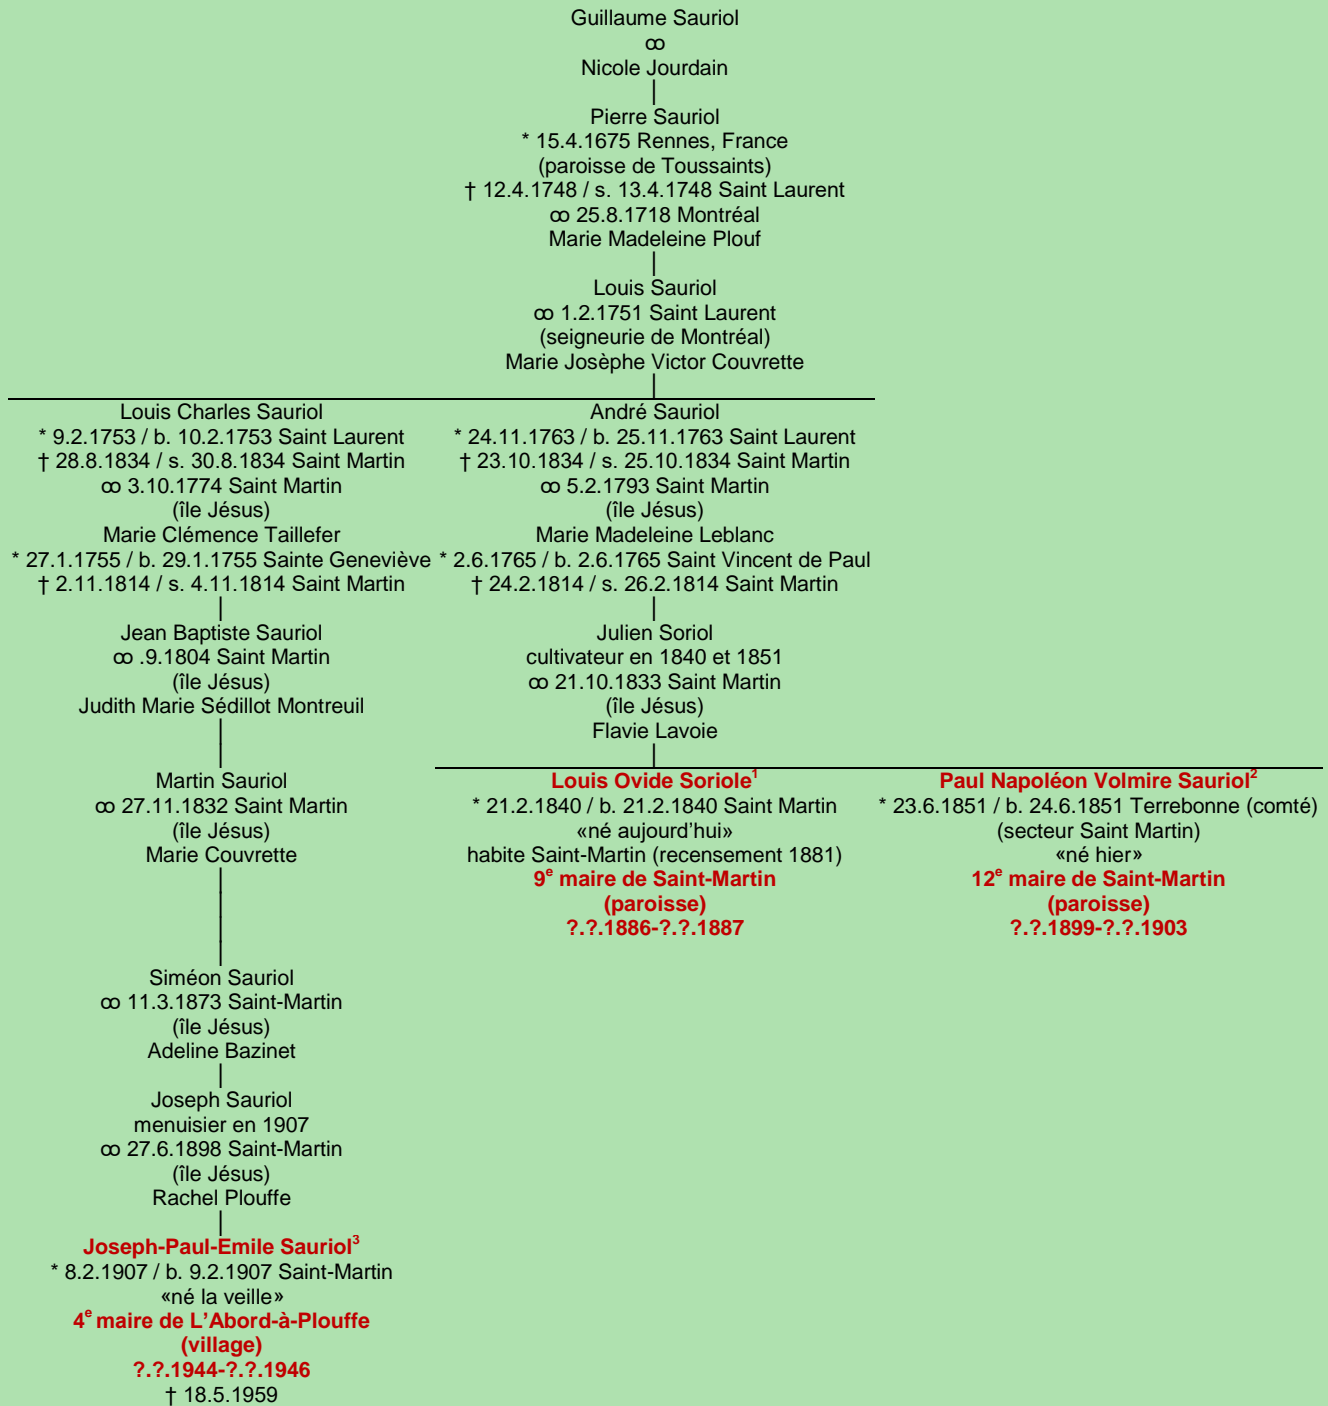

**SAURIOL**  
- Rennes, France -

1 Registres de la paroisse Saint-Martin, 1840, Laval.  
2 Registres de la paroisse Saint-Martin, 1851 (copie du greffe), Laval.  
3 Registres de la paroisse Saint-Martin, 1907 (copie du greffe), Laval.